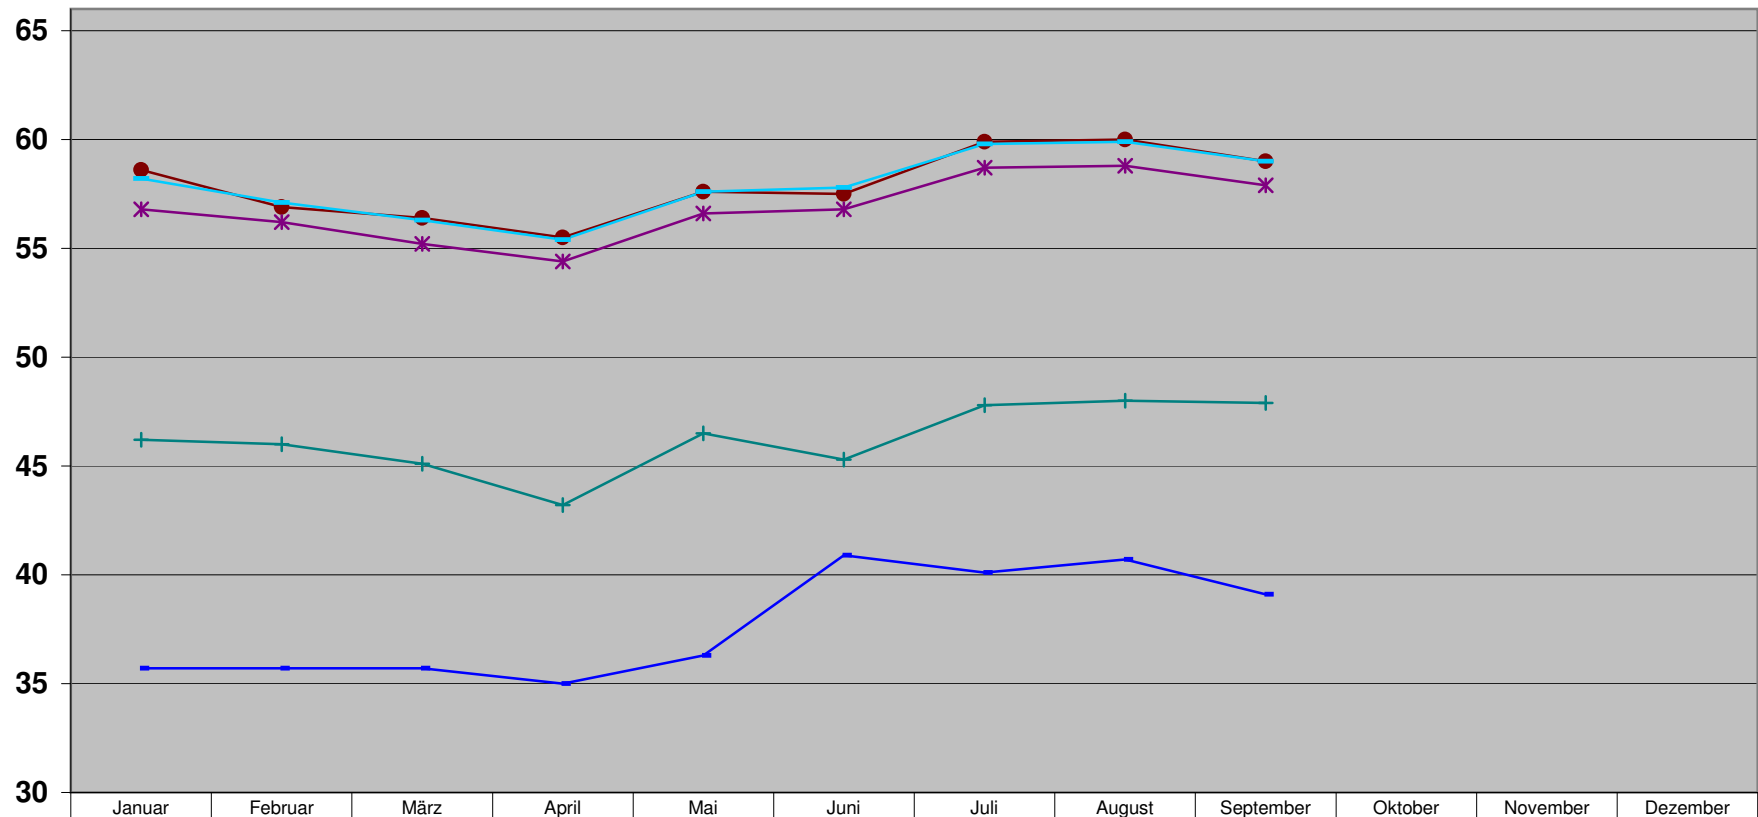

## LEQ-Werte in Wicker im Jahr Stand per 30. September 2011

	Januar	Februar	März	April	Mai	Juni	Juli	August	September	Oktober	November	Dezember
● Leq-Tag	58,6	56,9	56,4	55,5	57,6	57,5	59,9	60,0	59,0			
* Leq-Tagrand	56,8	56,2	55,2	54,4	56,6	56,8	58,7	58,8	57,9			
+ Leq-Nacht	46,2	46,0	45,1	43,2	46,5	45,3	47,8	48,0	47,9			
■ Leq-Kernnacht	35,7	35,7	35,7	35,0	36,3	40,9	40,1	40,7	39,1			
▲ Leq(3)	58,2	57,1	56,3	55,4	57,6	57,8	59,8	59,9	59,0			