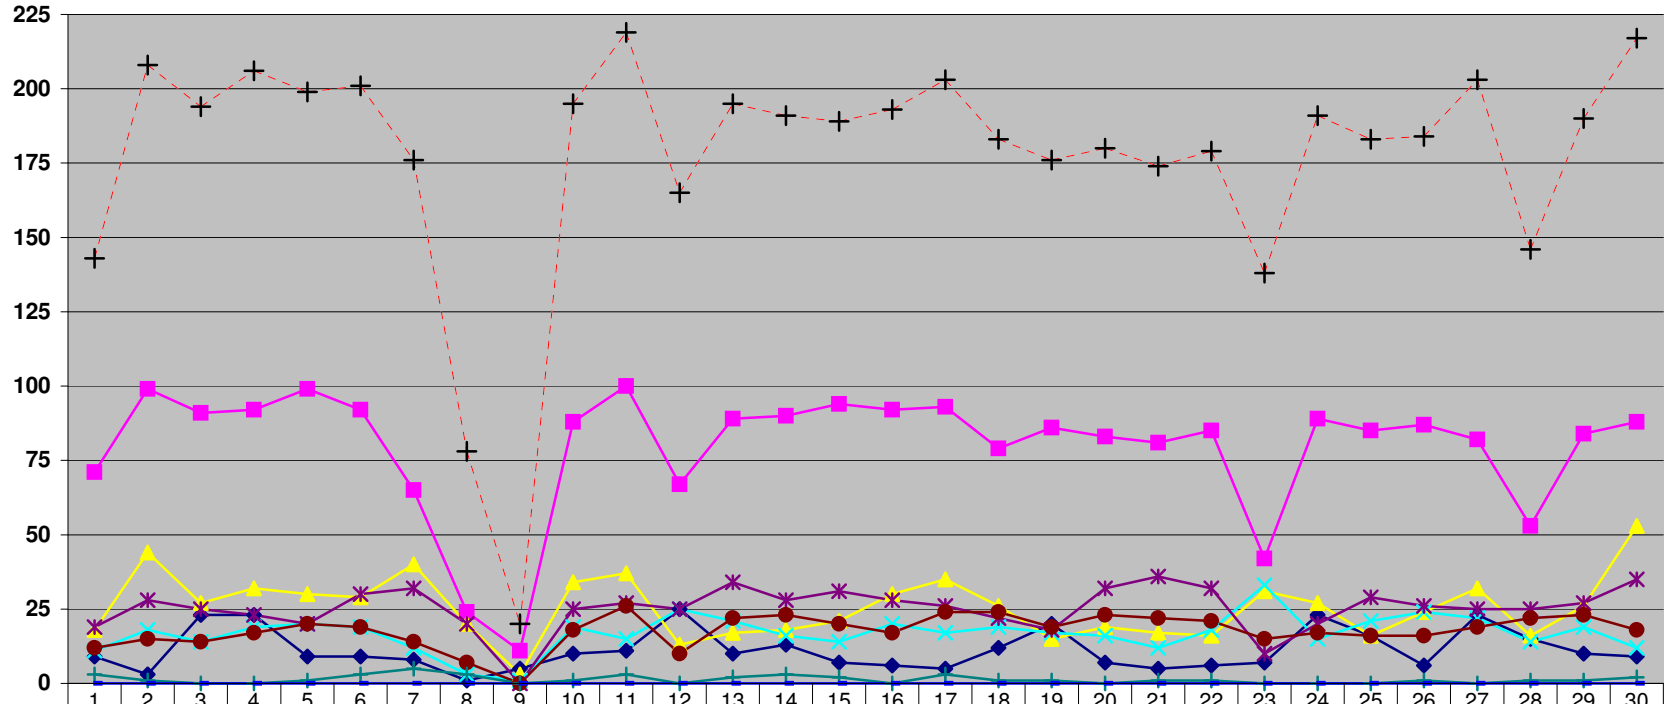

Flugbewegungen über Wicker 24 Std. November 2009

◆ 50 - 60 dB	9	3	23	23	9	9	8	1	5	10	11	25	10	13	7	6	5	12	20	7	5	6	7	23	16	6	23	15	10	9
■ 60 - 65 dB	71	99	91	92	99	92	65	24	11	88	100	67	89	90	94	92	93	79	86	83	81	85	42	89	85	87	82	53	84	88
▲ 65 - 70 dB	18	44	27	32	30	29	40	20	3	34	37	13	17	18	21	30	35	26	15	19	17	16	31	27	16	24	32	16	26	53
✕ 70 - 75 dB	11	18	14	19	20	19	12	3	1	19	15	25	21	16	14	20	17	19	17	16	12	18	33	15	21	24	22	14	19	12
✱ 75 - 80 dB	19	28	25	23	20	30	32	20	0	25	27	25	34	28	31	28	26	22	18	32	36	32	10	20	29	26	25	25	27	35
● 80 - 85 dB	12	15	14	17	20	19	14	7	0	18	26	10	22	23	20	17	24	24	19	23	22	21	15	17	16	16	19	22	23	18
+ 85 - 90 dB	3	1	0	0	1	3	5	3	0	1	3	0	2	3	2	0	3	1	1	0	1	1	0	0	0	1	0	1	1	2
◆ > 90 dB	0	0	0	0	0	0	0	0	0	0	0	0	0	0	0	0	0	0	0	0	0	0	0	0	0	0	0	0	0	0
- - + - - Gesamt	143	208	194	206	199	201	176	78	20	195	219	165	195	191	189	193	203	183	176	180	174	179	138	191	183	184	203	146	190	217

**Flugbewegungen registriert von WIDEMA-Messstation Wicker
im Monat Mai - Oktober ab 2005**
Stand 01.November 2009

■ Tag 2005	23172
■ Tag 2006	22127
■ Tag 2007	20407
■ Tag 2008	28091
■ Tag 2009	21889
■ Nacht 2005	2057
■ Nacht 2006	1112
■ Nacht 2007	1182
■ Nacht 2008	2664
■ Nacht 2009	2375

Anzahl Flugbewegungen pro Jahr Wicker ab 2005
Stand 1. Dezember 2009

1	
■ Gesamt 2005	45122
■ Gesamt 2006	41145
■ Gesamt 2007	41241
■ Gesamt 2008	50555
■ Gesamt 2009	45156
■ Tag 2005	41751
■ Tag 2006	39073
■ Tag 2007	39116
■ Tag 2008	46615
■ Tag 2009	40625
■ Nacht 2005	3371
■ Nacht 2006	2072
■ Nacht 2007	2125
■ Nacht 2008	3940
■ Nacht 2009	4531