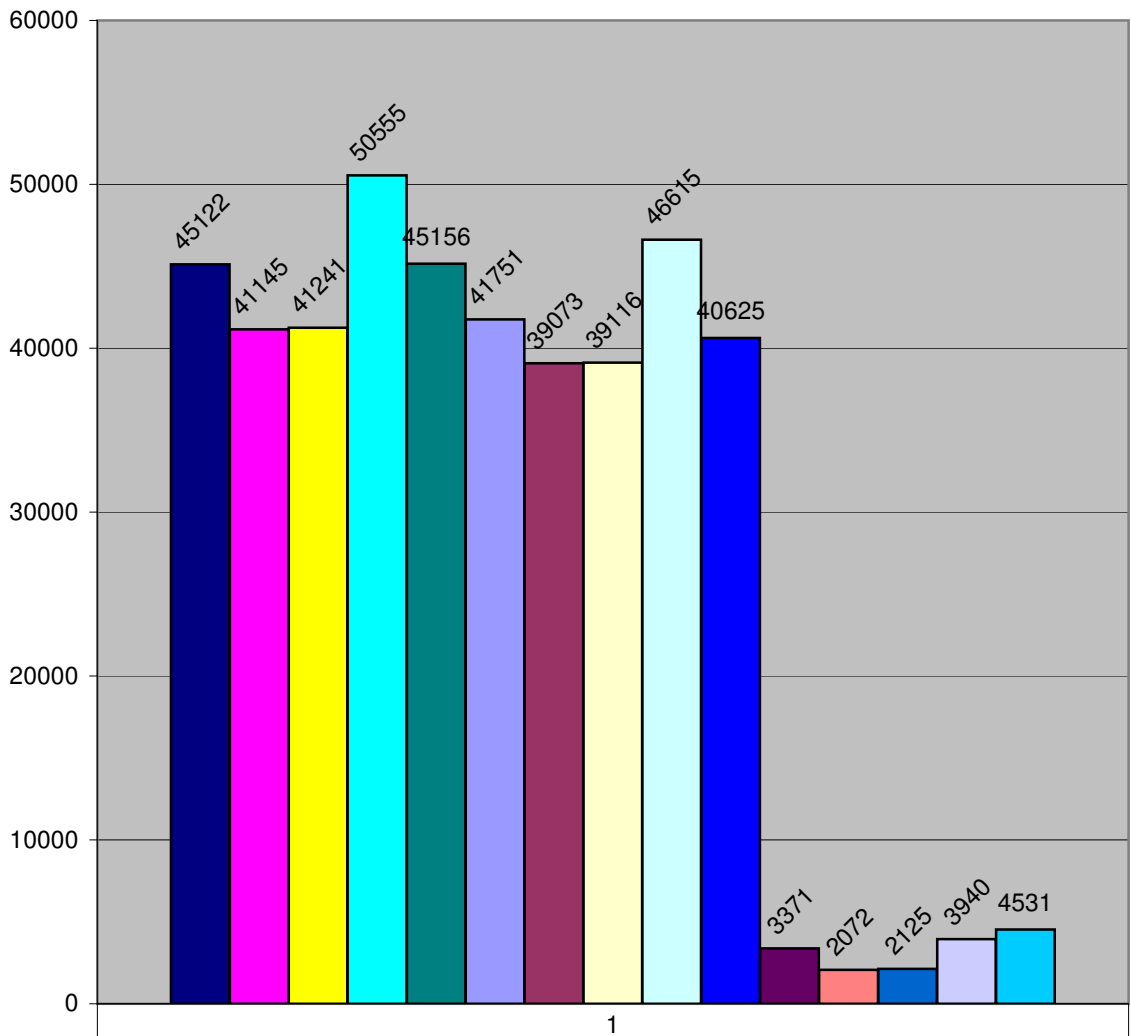

Flugbewegungen über Wicker 24 Std. November 2009

◆ 50 - 60 dB	9	3	23	23	9	9	8	1	5	10	11	25	10	13	7	6	5	12	20	7	5	6	7	23	16	6	23	15	10	9
■ 60 - 65 dB	71	99	91	92	99	92	65	24	11	88	100	67	89	90	94	92	93	79	86	83	81	85	42	89	85	87	82	53	84	88
▲ 65 - 70 dB	18	44	27	32	30	29	40	20	3	34	37	13	17	18	21	30	35	26	15	19	17	16	31	27	16	24	32	16	26	53
✕ 70 - 75 dB	11	18	14	19	20	19	12	3	1	19	15	25	21	16	14	20	17	19	17	16	12	18	33	15	21	24	22	14	19	12
✱ 75 - 80 dB	19	28	25	23	20	30	32	20	0	25	27	25	34	28	31	28	26	22	18	32	36	32	10	20	29	26	25	25	27	35
● 80 - 85 dB	12	15	14	17	20	19	14	7	0	18	26	10	22	23	20	17	24	24	19	23	22	21	15	17	16	16	19	22	23	18
+ 85 - 90 dB	3	1	0	0	1	3	5	3	0	1	3	0	2	3	2	0	3	1	1	0	1	1	0	0	0	1	0	1	1	2
◆ > 90 dB	0	0	0	0	0	0	0	0	0	0	0	0	0	0	0	0	0	0	0	0	0	0	0	0	0	0	0	0	0	0
- - + - - Gesamt	143	208	194	206	199	201	176	78	20	195	219	165	195	191	189	193	203	183	176	180	174	179	138	191	183	184	203	146	190	217

**Flugbewegungen registriert von WIDEMA-Messstation Wicker
im Monat Mai - Oktober ab 2005**
Stand 01.November 2009

■ Tag 2005	23172
■ Tag 2006	22127
■ Tag 2007	20407
■ Tag 2008	28091
■ Tag 2009	21889
■ Nacht 2005	2057
■ Nacht 2006	1112
■ Nacht 2007	1182
■ Nacht 2008	2664
■ Nacht 2009	2375

Anzahl Flugbewegungen pro Jahr Wicker ab 2005
Stand 1. Dezember 2009

1	
■ Gesamt 2005	45122
■ Gesamt 2006	41145
■ Gesamt 2007	41241
■ Gesamt 2008	50555
■ Gesamt 2009	45156
■ Tag 2005	41751
■ Tag 2006	39073
■ Tag 2007	39116
■ Tag 2008	46615
■ Tag 2009	40625
■ Nacht 2005	3371
■ Nacht 2006	2072
■ Nacht 2007	2125
■ Nacht 2008	3940
■ Nacht 2009	4531

Flugbewegungen registriert von WIDEMA-Messstation in Wicker im Monat ab 2005 Nacht

Stand 01. Dezember 2009

	1	2	3	4	5	6	7	8	9	10	11	12
Nacht 2005	187	108	170	279	349	414	398	463	253	180	326	244
Nacht 2006	170	212	92	261	89	206	59	354	191	213	117	108
Nacht 2007	99	160	194	100	212	209	153	214	249	145	287	103
Nacht 2008	192	173	207	254	125	351	469	495	365	478	381	450
Nacht 2009	329	473	430	307	404	371	511	403	359	370	574	