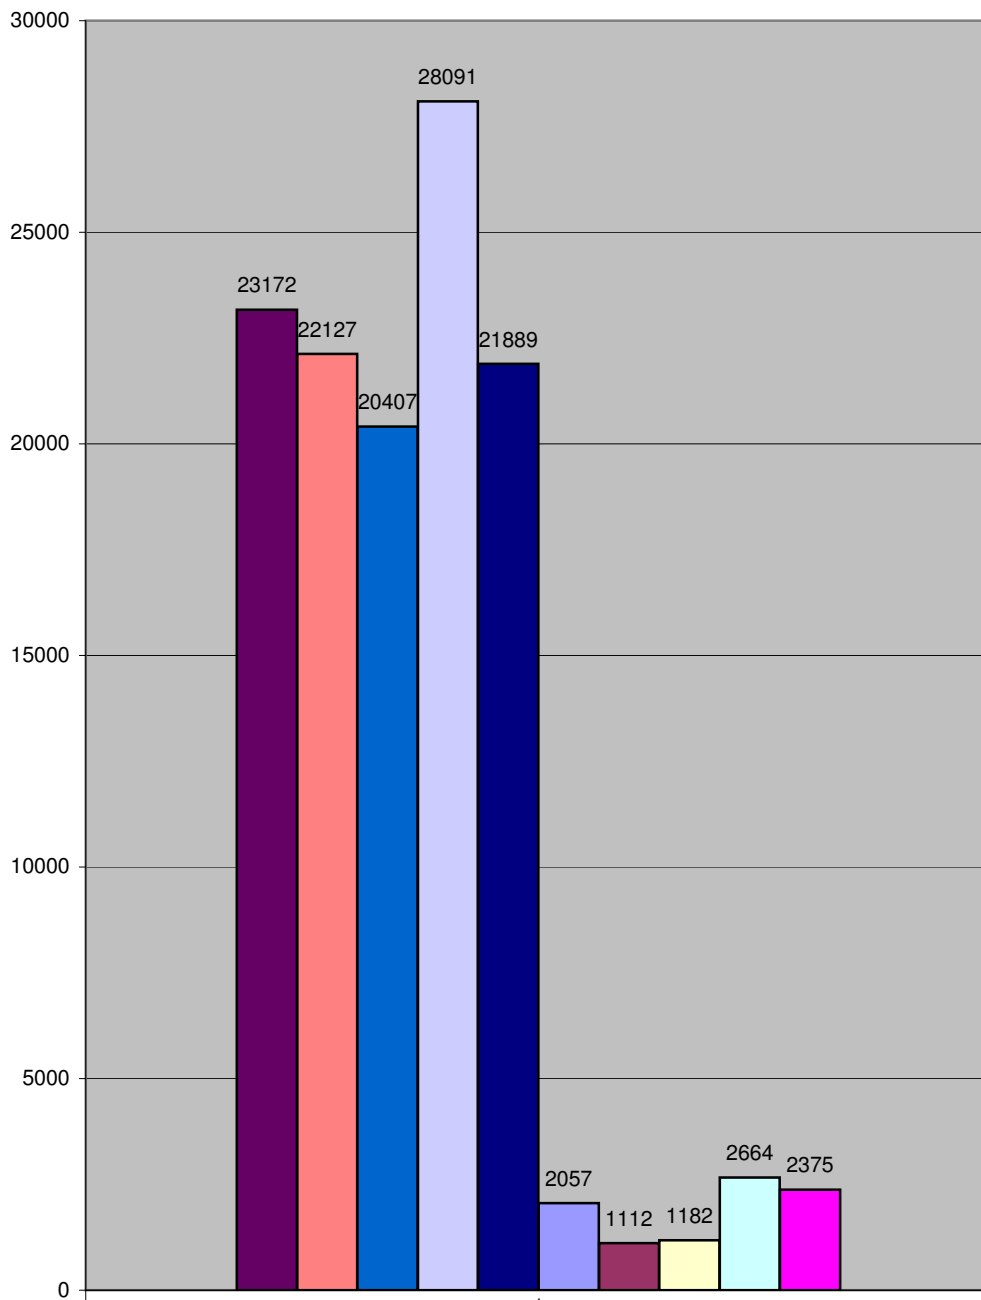

Flugbewegungen über Wicker 24 Std. November 2009

◆ 50 - 60 dB	9	3	23	23	9	9	8	1	5	10	11	25	10	13	7	6	5	12	20	7	5	6	7	23	16	6	23	15	10	9
■ 60 - 65 dB	71	99	91	92	99	92	65	24	11	88	100	67	89	90	94	92	93	79	86	83	81	85	42	89	85	87	82	53	84	88
▲ 65 - 70 dB	18	44	27	32	30	29	40	20	3	34	37	13	17	18	21	30	35	26	15	19	17	16	31	27	16	24	32	16	26	53
✕ 70 - 75 dB	11	18	14	19	20	19	12	3	1	19	15	25	21	16	14	20	17	19	17	16	12	18	33	15	21	24	22	14	19	12
✱ 75 - 80 dB	19	28	25	23	20	30	32	20	0	25	27	25	34	28	31	28	26	22	18	32	36	32	10	20	29	26	25	25	27	35
● 80 - 85 dB	12	15	14	17	20	19	14	7	0	18	26	10	22	23	20	17	24	24	19	23	22	21	15	17	16	16	19	22	23	18
+ 85 - 90 dB	3	1	0	0	1	3	5	3	0	1	3	0	2	3	2	0	3	1	1	0	1	1	0	0	0	1	0	1	1	2
◆ > 90 dB	0	0	0	0	0	0	0	0	0	0	0	0	0	0	0	0	0	0	0	0	0	0	0	0	0	0	0	0	0	0
- - + - - Gesamt	143	208	194	206	199	201	176	78	20	195	219	165	195	191	189	193	203	183	176	180	174	179	138	191	183	184	203	146	190	217

**Flugbewegungen registriert von WIDEMA-Messstation Wicker
im Monat Mai - Oktober ab 2005**
Stand 01.November 2009

■ Tag 2005	23172
■ Tag 2006	22127
■ Tag 2007	20407
■ Tag 2008	28091
■ Tag 2009	21889
■ Nacht 2005	2057
■ Nacht 2006	1112
■ Nacht 2007	1182
■ Nacht 2008	2664
■ Nacht 2009	2375

Anzahl Flugbewegungen pro Jahr Wicker ab 2005
Stand 1. Dezember 2009

1	
■ Gesamt 2005	45122
■ Gesamt 2006	41145
■ Gesamt 2007	41241
■ Gesamt 2008	50555
■ Gesamt 2009	45156
■ Tag 2005	41751
■ Tag 2006	39073
■ Tag 2007	39116
■ Tag 2008	46615
■ Tag 2009	40625
■ Nacht 2005	3371
■ Nacht 2006	2072
■ Nacht 2007	2125
■ Nacht 2008	3940
■ Nacht 2009	4531

Flugbewegungen registriert von WIDEMA-Messstation in Wicker im Monat ab 2005 Nacht

Stand 01. Dezember 2009

	1	2	3	4	5	6	7	8	9	10	11	12
Nacht 2005	187	108	170	279	349	414	398	463	253	180	326	244
Nacht 2006	170	212	92	261	89	206	59	354	191	213	117	108
Nacht 2007	99	160	194	100	212	209	153	214	249	145	287	103
Nacht 2008	192	173	207	254	125	351	469	495	365	478	381	450
Nacht 2009	329	473	430	307	404	371	511	403	359	370	574	