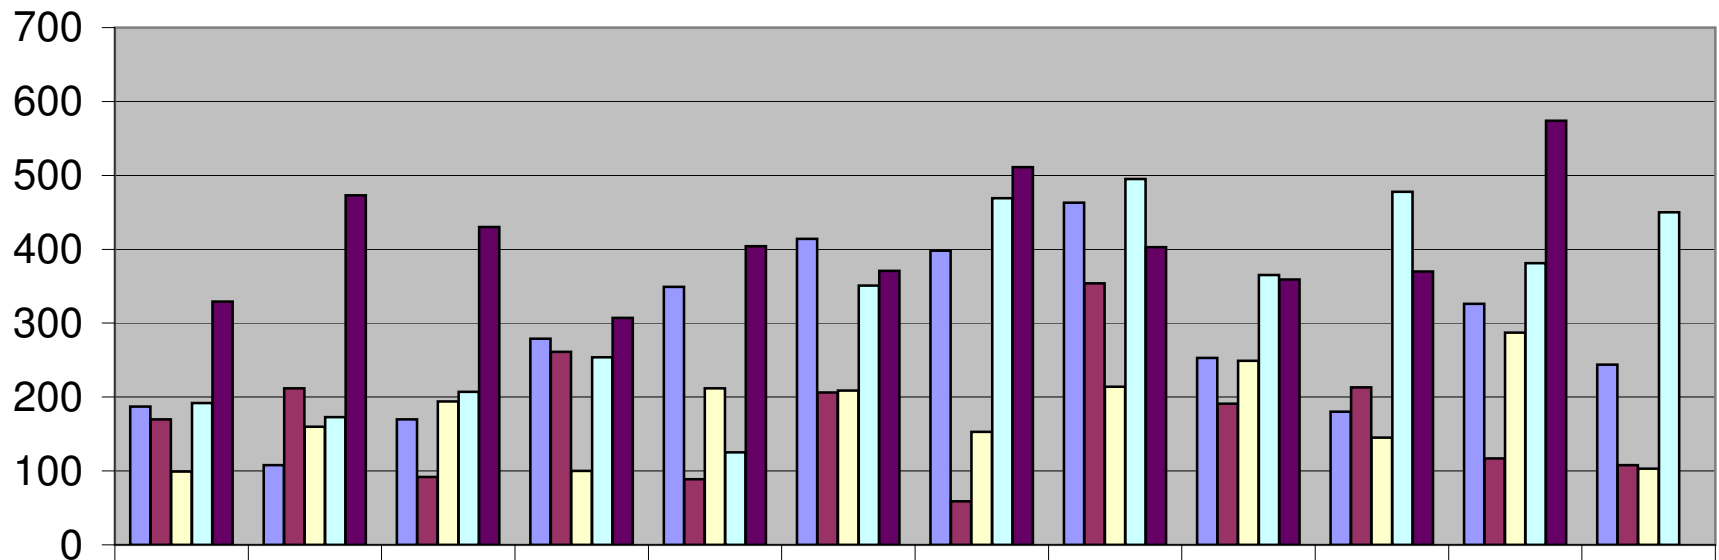

**Flugbewegungen registriert von WIDEMA-Messstation Wicker
im Monat Mai - Oktober ab 2005**
Stand 01.November 2009

■ Tag 2005	23172
■ Tag 2006	22127
■ Tag 2007	20407
■ Tag 2008	28091
■ Tag 2009	21889
■ Nacht 2005	2057
■ Nacht 2006	1112
■ Nacht 2007	1182
■ Nacht 2008	2664
■ Nacht 2009	2375

Anzahl Flugbewegungen pro Jahr Wicker ab 2005
Stand 1. Dezember 2009

1	
■ Gesamt 2005	45122
■ Gesamt 2006	41145
■ Gesamt 2007	41241
■ Gesamt 2008	50555
■ Gesamt 2009	45156
■ Tag 2005	41751
■ Tag 2006	39073
■ Tag 2007	39116
■ Tag 2008	46615
■ Tag 2009	40625
■ Nacht 2005	3371
■ Nacht 2006	2072
■ Nacht 2007	2125
■ Nacht 2008	3940
■ Nacht 2009	4531

Flugbewegungen registriert von WIDEMA-Messstation in Wicker im Monat ab 2005 Nacht

Stand 01. Dezember 2009

	1	2	3	4	5	6	7	8	9	10	11	12
Nacht 2005	187	108	170	279	349	414	398	463	253	180	326	244
Nacht 2006	170	212	92	261	89	206	59	354	191	213	117	108
Nacht 2007	99	160	194	100	212	209	153	214	249	145	287	103
Nacht 2008	192	173	207	254	125	351	469	495	365	478	381	450
Nacht 2009	329	473	430	307	404	371	511	403	359	370	574	

Flugbewegungen registriert von WIDEMA-Messstation in Wicker im Monat ab 2005 Tag

Stand 01. Dezember 2009

	1	2	3	4	5	6	7	8	9	10	11	12
Tag 2005	2866	1814	2713	3645	4666	3972	4819	4141	3191	2383	4092	3449
Tag 2006	1482	2704	2351	3523	3949	3236	2323	4891	3809	3919	3899	2987
Tag 2007	3554	3744	3325	2032	3951	3315	2074	3784	4622	2661	3321	2733
Tag 2008	3803	3002	4239	4228	1940	5150	4111	5062	2785	4688	4353	3254
Tag 2009	2915	3950	4259	2748	3290	2956	4561	4070	3055	3959	4862	