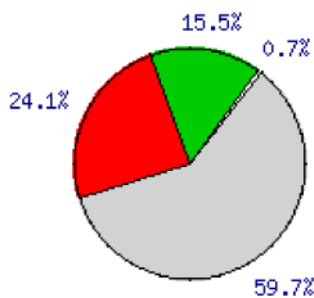

Entscheidungsgrundlage

- Windrichtung: 160° - 340° und Rückenwind > 5kn
- ☐ **Muss-Betriebsrichtung 25**
- Windrichtung: 340° - 160° und Rückenwind > 5kn
- ☐ **Muss-Betriebsrichtung 07**
- Rückenwind ≤ 5kn
- ☐ **Freie Wahl** der Betriebsrichtung
- Keine Daten vorhanden