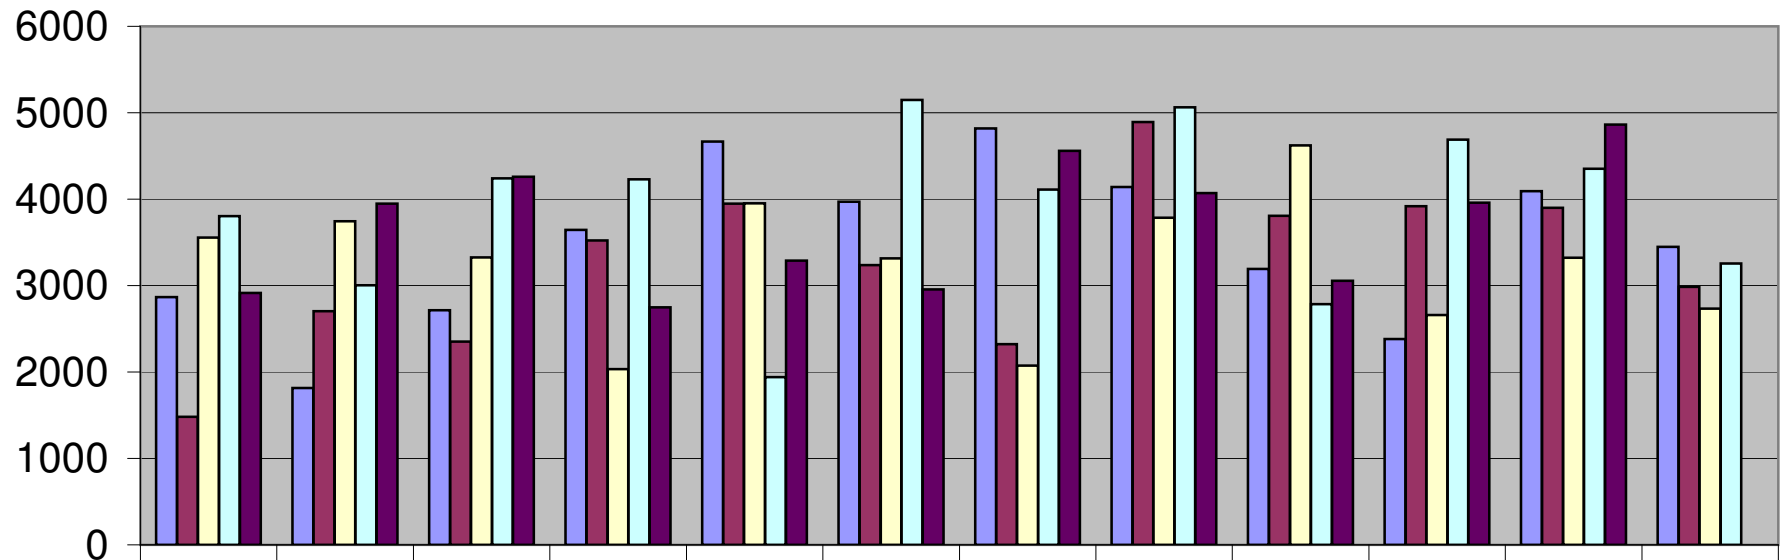

**Flugbewegungen registriert von WIDEMA-Messstation Wicker
im Monat Mai - Oktober ab 2005**
Stand 01.November 2009

■ Tag 2005	23172
■ Tag 2006	22127
■ Tag 2007	20407
■ Tag 2008	28091
■ Tag 2009	21889
■ Nacht 2005	2057
■ Nacht 2006	1112
■ Nacht 2007	1182
■ Nacht 2008	2664
■ Nacht 2009	2375

Anzahl Flugbewegungen pro Jahr Wicker ab 2005
Stand 1. Dezember 2009

1	
■ Gesamt 2005	45122
■ Gesamt 2006	41145
■ Gesamt 2007	41241
■ Gesamt 2008	50555
■ Gesamt 2009	45156
■ Tag 2005	41751
■ Tag 2006	39073
■ Tag 2007	39116
■ Tag 2008	46615
■ Tag 2009	40625
■ Nacht 2005	3371
■ Nacht 2006	2072
■ Nacht 2007	2125
■ Nacht 2008	3940
■ Nacht 2009	4531

Flugbewegungen registriert von WIDEMA-Messstation in Wicker im Monat ab 2005 Nacht

Stand 01. Dezember 2009

	1	2	3	4	5	6	7	8	9	10	11	12
Nacht 2005	187	108	170	279	349	414	398	463	253	180	326	244
Nacht 2006	170	212	92	261	89	206	59	354	191	213	117	108
Nacht 2007	99	160	194	100	212	209	153	214	249	145	287	103
Nacht 2008	192	173	207	254	125	351	469	495	365	478	381	450
Nacht 2009	329	473	430	307	404	371	511	403	359	370	574	

Flugbewegungen registriert von WIDEMA-Messstation in Wicker im Monat ab 2005 Tag

Stand 01. Dezember 2009

	1	2	3	4	5	6	7	8	9	10	11	12
Tag 2005	2866	1814	2713	3645	4666	3972	4819	4141	3191	2383	4092	3449
Tag 2006	1482	2704	2351	3523	3949	3236	2323	4891	3809	3919	3899	2987
Tag 2007	3554	3744	3325	2032	3951	3315	2074	3784	4622	2661	3321	2733
Tag 2008	3803	3002	4239	4228	1940	5150	4111	5062	2785	4688	4353	3254
Tag 2009	2915	3950	4259	2748	3290	2956	4561	4070	3055	3959	4862	