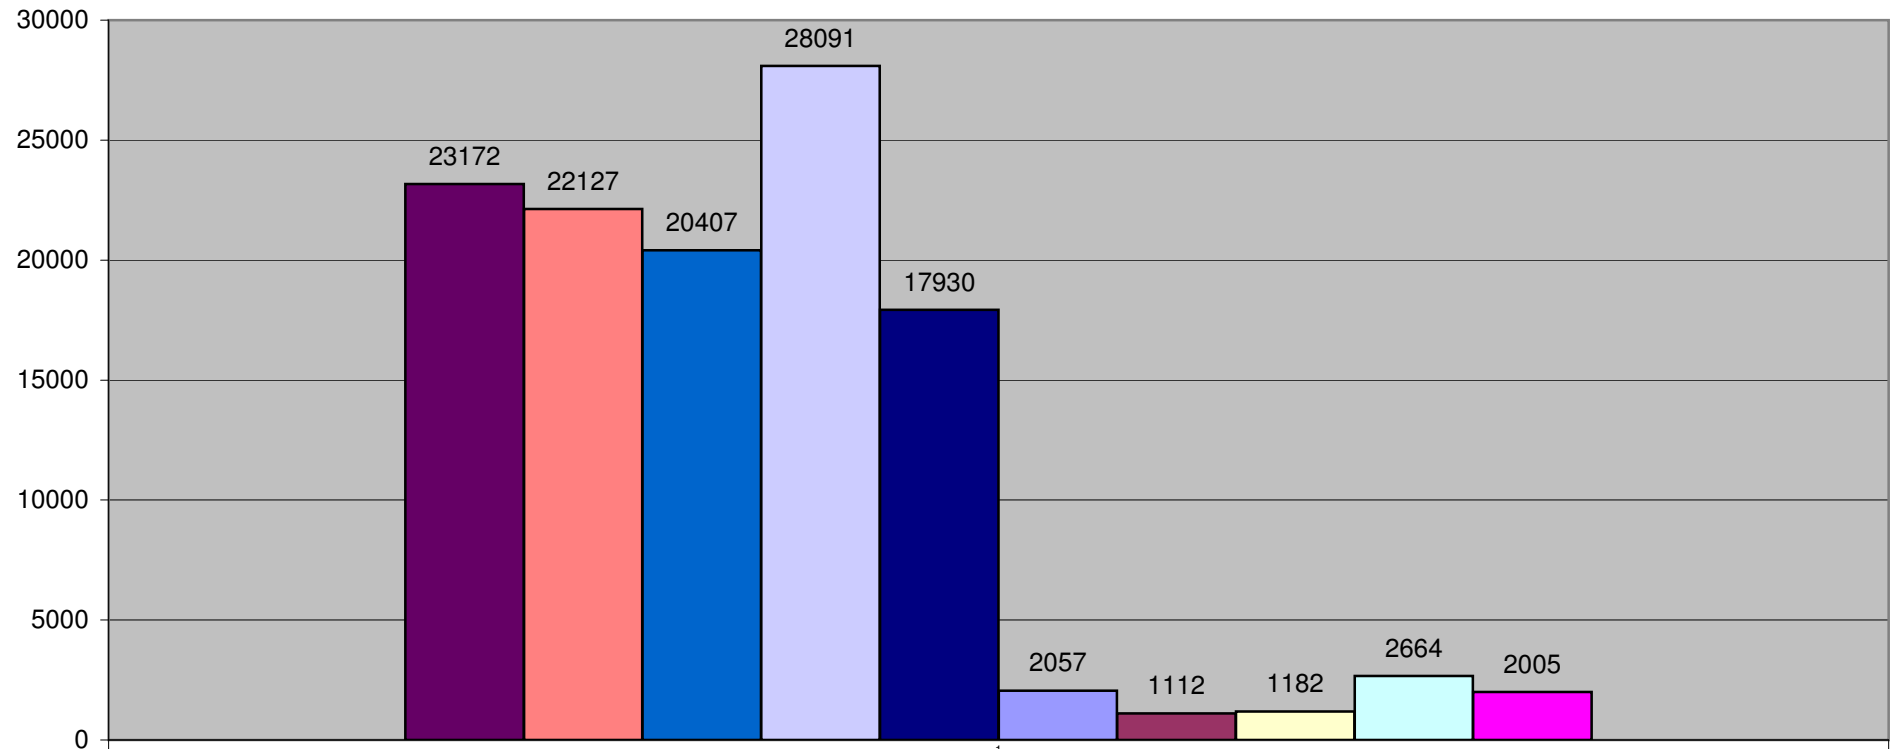

Flugbewegungen über Wicker 24 Std. September 2009

◆ 50 - 60 dB	18	17	12	8	3	6	20	9	11	3	4	3	1	3	2	3	8	6	11	6	5	10	9	8	6	6	6	7	6	15	2
■ 60 - 65 dB	55	101	53	96	74	94	101	40	8	12	16	8	47	17	36	13	17	20	35	70	14	98	98	76	21	7	18	104	87	82	
▲ 65 - 70 dB	35	15	17	25	35	23	21	5	1	4	4	0	57	5	13	3	5	2	10	34	1	17	23	19	2	1	7	32	35	34	
✕ 70 - 75 dB	37	18	25	20	22	27	21	14	0	1	0	0	20	0	11	0	0	0	5	26	0	21	28	17	1	0	4	19	20	17	
✱ 75 - 80 dB	33	44	34	29	29	30	27	14	0	0	0	2	30	0	13	0	0	1	9	29	0	26	22	31	0	0	1	23	17	23	
● 80 - 85 dB	12	20	18	26	16	26	18	9	0	0	0	0	22	0	6	0	0	0	12	23	0	10	16	13	0	0	1	10	7	7	
+ 85 - 90 dB	0	0	0	1	1	0	0	0	0	0	0	0	1	0	2	0	0	0	0	1	0	0	0	0	0	0	0	0	0	1	
— > 90 dB	0	0	0	0	0	0	0	0	0	0	0	0	0	0	0	0	0	0	0	0	0	0	0	0	0	0	0	0	0	0	
- - + - - Gesamt	190	215	159	205	180	206	208	91	20	20	24	13	178	25	83	19	30	29	82	189	20	182	196	164	30	14	38	194	181	166	

**Flugbewegungen registriert von WIDEMA-Messstation Wicker
im Monat Mai - Oktober ab 2005**

Stand 1.10.09

■ Tag 2005	23172
■ Tag 2006	22127
■ Tag 2007	20407
■ Tag 2008	28091
■ Tag 2009	17930
■ Nacht 2005	2057
■ Nacht 2006	1112
■ Nacht 2007	1182
■ Nacht 2008	2664
■ Nacht 2009	2005

Flugbewegungen registriert von WIDEMA-Messstation in Wicker im Monat ab 2005 Tag

Stand 01.10.09

	1	2	3	4	5	6	7	8	9	10	11	12
Tag 2005	2866	1814	2713	3645	4666	3972	4819	4141	3191	2383	4092	3449
Tag 2006	1482	2704	2351	3523	3949	3236	2323	4891	3809	3919	3899	2987
Tag 2007	3554	3744	3325	2032	3951	3315	2074	3784	4622	2661	3321	2733
Tag 2008	3803	3002	4239	4228	1940	5150	4111	5062	2785	4688	4353	3254
Tag 2009	2915	3950	4259	2748	3290	2956	4561	4070	3055			

Anzahl Flugbewegungen pro Jahr Wicker ab 2005

Stand 01. Okt. 2009

■ Gesamt 2005	45122
■ Gesamt 2006	41145
■ Gesamt 2007	41241
■ Gesamt 2008	50555
■ Gesamt 2009	35391
■ Tag 2005	41751
■ Tag 2006	39073
■ Tag 2007	39116
■ Tag 2008	46615
■ Tag 2009	31804
■ Nacht 2005	3371
■ Nacht 2006	2072
■ Nacht 2007	2125
■ Nacht 2008	3940
■ Nacht 2009	3587