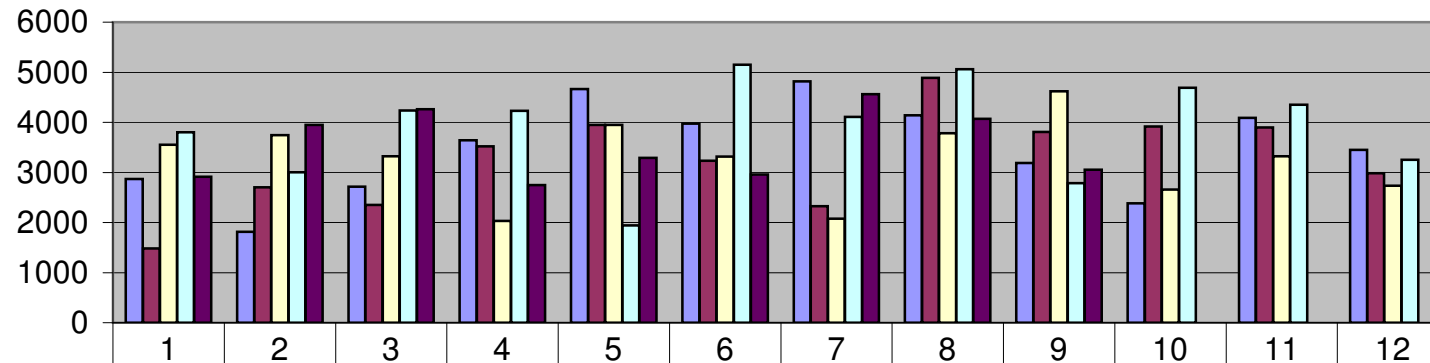

**Flugbewegungen registriert von WIDEMA-Messstation Wicker
im Monat Mai - Oktober ab 2005**

Stand 1.10.09

■ Tag 2005	23172
■ Tag 2006	22127
■ Tag 2007	20407
■ Tag 2008	28091
■ Tag 2009	17930
■ Nacht 2005	2057
■ Nacht 2006	1112
■ Nacht 2007	1182
■ Nacht 2008	2664
■ Nacht 2009	2005

Flugbewegungen registriert von WIDEMA-Messstation in Wicker im Monat ab 2005 Tag

Stand 01.10.09

	1	2	3	4	5	6	7	8	9	10	11	12
Tag 2005	2866	1814	2713	3645	4666	3972	4819	4141	3191	2383	4092	3449
Tag 2006	1482	2704	2351	3523	3949	3236	2323	4891	3809	3919	3899	2987
Tag 2007	3554	3744	3325	2032	3951	3315	2074	3784	4622	2661	3321	2733
Tag 2008	3803	3002	4239	4228	1940	5150	4111	5062	2785	4688	4353	3254
Tag 2009	2915	3950	4259	2748	3290	2956	4561	4070	3055			

Flugbewegungen registriert von WIDEMA-Messstation in Wicker im Monat ab 2005 Nacht

Stand 01.10.09

	1	2	3	4	5	6	7	8	9	10	11	12
Nacht 2005	187	108	170	279	349	414	398	463	253	180	326	244
Nacht 2006	170	212	92	261	89	206	59	354	191	213	117	108
Nacht 2007	99	160	194	100	212	209	153	214	249	145	287	103
Nacht 2008	192	173	207	254	125	351	469	495	365	478	381	450
Nacht 2009	329	473	430	307	404	371	511	403	359			

Anzahl Flugbewegungen pro Jahr Wicker ab 2005

Stand 01. Okt. 2009

■ Gesamt 2005	45122
■ Gesamt 2006	41145
■ Gesamt 2007	41241
■ Gesamt 2008	50555
■ Gesamt 2009	35391
■ Tag 2005	41751
■ Tag 2006	39073
■ Tag 2007	39116
■ Tag 2008	46615
■ Tag 2009	31804
■ Nacht 2005	3371
■ Nacht 2006	2072
■ Nacht 2007	2125
■ Nacht 2008	3940
■ Nacht 2009	3587