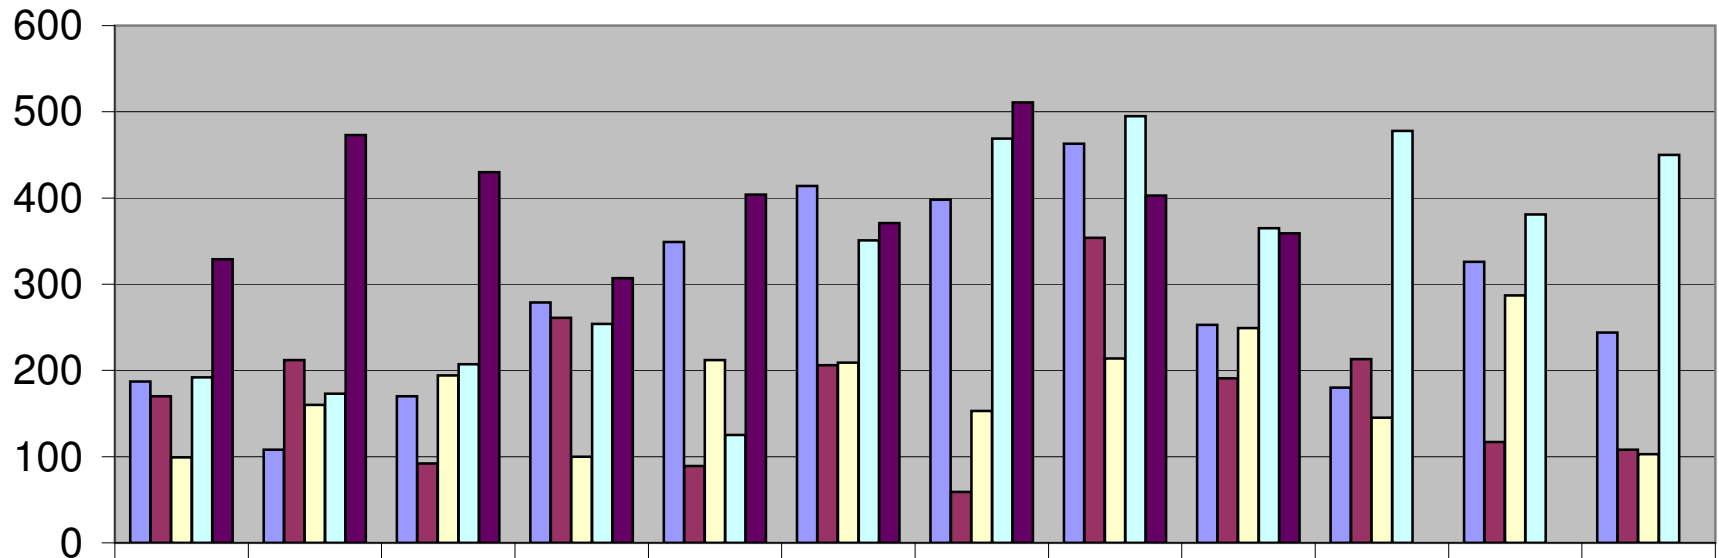

**Flugbewegungen registriert von WIDEMA-Messstation Wicker
im Monat Mai - Oktober ab 2005**

Stand 1.10.09

■ Tag 2005	23172
■ Tag 2006	22127
■ Tag 2007	20407
■ Tag 2008	28091
■ Tag 2009	17930
■ Nacht 2005	2057
■ Nacht 2006	1112
■ Nacht 2007	1182
■ Nacht 2008	2664
■ Nacht 2009	2005

Flugbewegungen registriert von WIDEMA-Messstation in Wicker im Monat ab 2005 Tag

Stand 01.10.09

	1	2	3	4	5	6	7	8	9	10	11	12
Tag 2005	2866	1814	2713	3645	4666	3972	4819	4141	3191	2383	4092	3449
Tag 2006	1482	2704	2351	3523	3949	3236	2323	4891	3809	3919	3899	2987
Tag 2007	3554	3744	3325	2032	3951	3315	2074	3784	4622	2661	3321	2733
Tag 2008	3803	3002	4239	4228	1940	5150	4111	5062	2785	4688	4353	3254
Tag 2009	2915	3950	4259	2748	3290	2956	4561	4070	3055			

Flugbewegungen registriert von WIDEMA-Messstation in Wicker im Monat ab 2005 Nacht

Stand 01.10.09

	1	2	3	4	5	6	7	8	9	10	11	12
Nacht 2005	187	108	170	279	349	414	398	463	253	180	326	244
Nacht 2006	170	212	92	261	89	206	59	354	191	213	117	108
Nacht 2007	99	160	194	100	212	209	153	214	249	145	287	103
Nacht 2008	192	173	207	254	125	351	469	495	365	478	381	450
Nacht 2009	329	473	430	307	404	371	511	403	359			

Anzahl Flugbewegungen pro Jahr Wicker ab 2005

Stand 01. Okt. 2009

■ Gesamt 2005	45122
■ Gesamt 2006	41145
■ Gesamt 2007	41241
■ Gesamt 2008	50555
■ Gesamt 2009	35391
■ Tag 2005	41751
■ Tag 2006	39073
■ Tag 2007	39116
■ Tag 2008	46615
■ Tag 2009	31804
■ Nacht 2005	3371
■ Nacht 2006	2072
■ Nacht 2007	2125
■ Nacht 2008	3940
■ Nacht 2009	3587