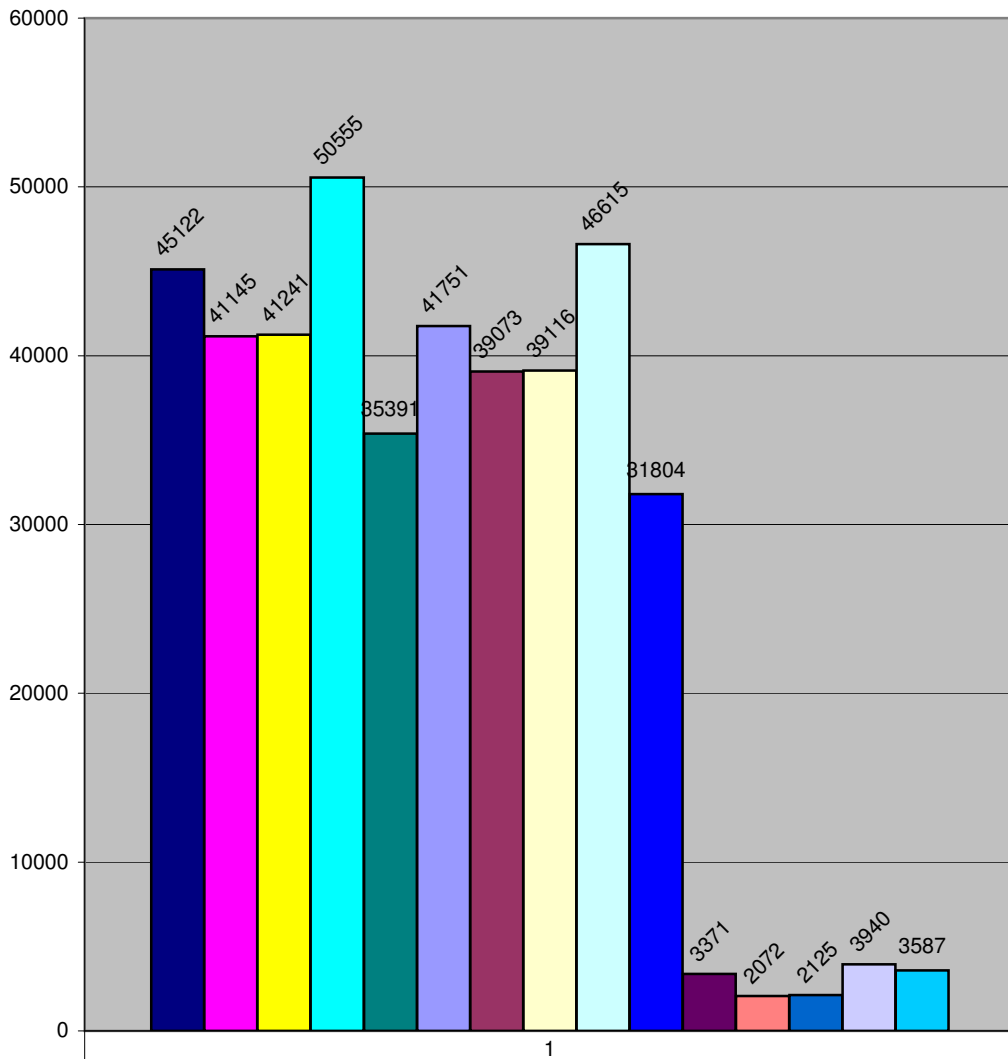

**Flugbewegungen registriert von WIDEMA-Messstation Wicker
im Monat Mai - Oktober ab 2005**

Stand 1.10.09

■ Tag 2005	23172
■ Tag 2006	22127
■ Tag 2007	20407
■ Tag 2008	28091
■ Tag 2009	17930
■ Nacht 2005	2057
■ Nacht 2006	1112
■ Nacht 2007	1182
■ Nacht 2008	2664
■ Nacht 2009	2005

Flugbewegungen registriert von WIDEMA-Messstation in Wicker im Monat ab 2005 Tag

Stand 01.10.09

	1	2	3	4	5	6	7	8	9	10	11	12
Tag 2005	2866	1814	2713	3645	4666	3972	4819	4141	3191	2383	4092	3449
Tag 2006	1482	2704	2351	3523	3949	3236	2323	4891	3809	3919	3899	2987
Tag 2007	3554	3744	3325	2032	3951	3315	2074	3784	4622	2661	3321	2733
Tag 2008	3803	3002	4239	4228	1940	5150	4111	5062	2785	4688	4353	3254
Tag 2009	2915	3950	4259	2748	3290	2956	4561	4070	3055			

Flugbewegungen registriert von WIDEMA-Messstation in Wicker im Monat ab 2005 Nacht

Stand 01.10.09

	1	2	3	4	5	6	7	8	9	10	11	12
Nacht 2005	187	108	170	279	349	414	398	463	253	180	326	244
Nacht 2006	170	212	92	261	89	206	59	354	191	213	117	108
Nacht 2007	99	160	194	100	212	209	153	214	249	145	287	103
Nacht 2008	192	173	207	254	125	351	469	495	365	478	381	450
Nacht 2009	329	473	430	307	404	371	511	403	359			

Anzahl Flugbewegungen pro Jahr Wicker ab 2005

Stand 01. Okt. 2009

■ Gesamt 2005	45122
■ Gesamt 2006	41145
■ Gesamt 2007	41241
■ Gesamt 2008	50555
■ Gesamt 2009	35391
■ Tag 2005	41751
■ Tag 2006	39073
■ Tag 2007	39116
■ Tag 2008	46615
■ Tag 2009	31804
■ Nacht 2005	3371
■ Nacht 2006	2072
■ Nacht 2007	2125
■ Nacht 2008	3940
■ Nacht 2009	3587