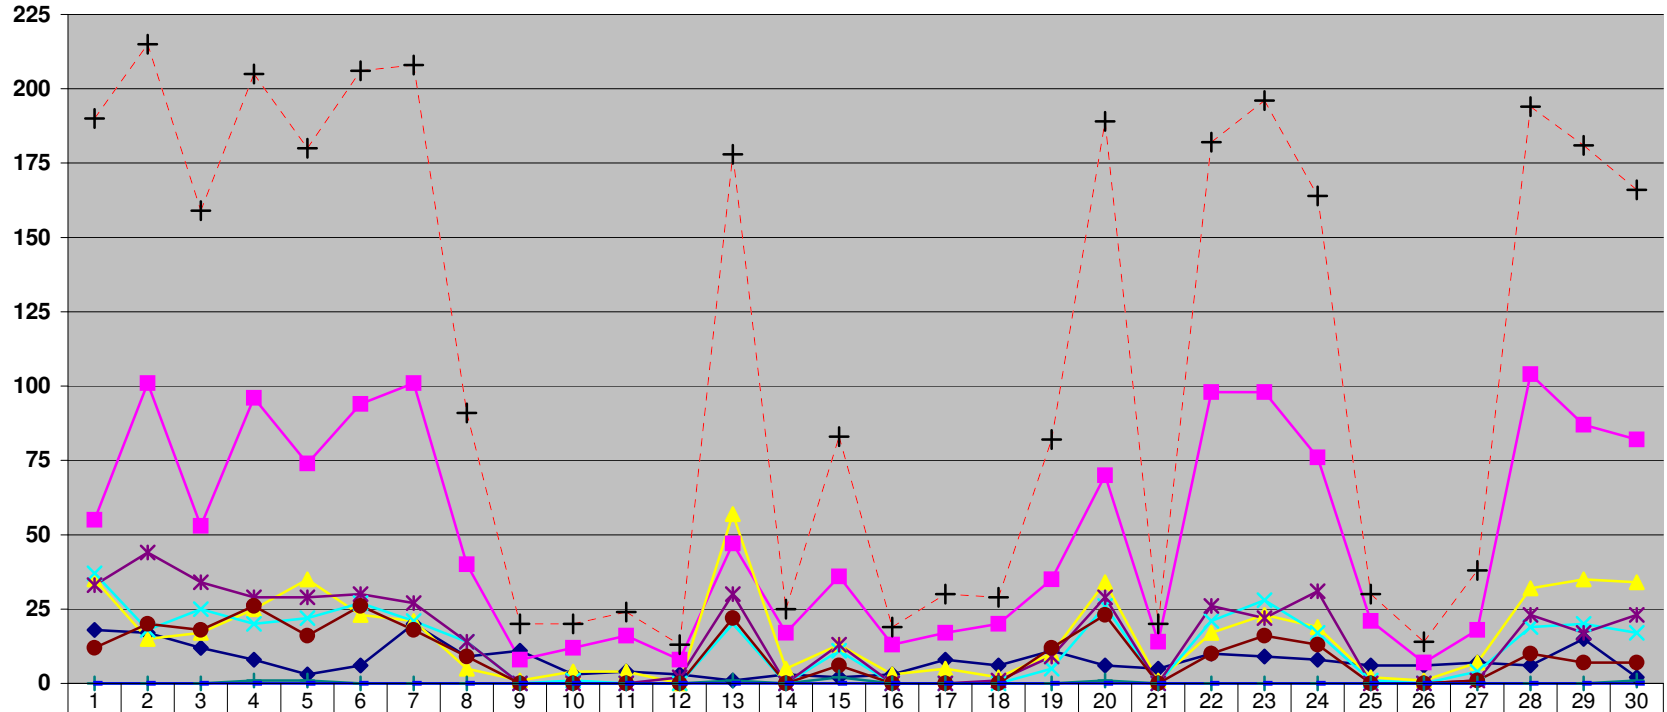

Flugbewegungen über Wicker 24 Std. September 2009

◆ 50 - 60 dB	18	17	12	8	3	6	20	9	11	3	4	3	1	3	2	3	8	6	11	6	5	10	9	8	6	6	6	7	6	15	2
■ 60 - 65 dB	55	101	53	96	74	94	101	40	8	12	16	8	47	17	36	13	17	20	35	70	14	98	98	76	21	7	18	104	87	82	
▲ 65 - 70 dB	35	15	17	25	35	23	21	5	1	4	4	0	57	5	13	3	5	2	10	34	1	17	23	19	2	1	7	32	35	34	
✕ 70 - 75 dB	37	18	25	20	22	27	21	14	0	1	0	0	20	0	11	0	0	0	5	26	0	21	28	17	1	0	4	19	20	17	
✱ 75 - 80 dB	33	44	34	29	29	30	27	14	0	0	0	2	30	0	13	0	0	1	9	29	0	26	22	31	0	0	1	23	17	23	
● 80 - 85 dB	12	20	18	26	16	26	18	9	0	0	0	0	22	0	6	0	0	0	12	23	0	10	16	13	0	0	1	10	7	7	
+ 85 - 90 dB	0	0	0	1	1	0	0	0	0	0	0	0	1	0	2	0	0	0	0	1	0	0	0	0	0	0	0	0	0	1	
— > 90 dB	0	0	0	0	0	0	0	0	0	0	0	0	0	0	0	0	0	0	0	0	0	0	0	0	0	0	0	0	0	0	
- - + - - Gesamt	190	215	159	205	180	206	208	91	20	20	24	13	178	25	83	19	30	29	82	189	20	182	196	164	30	14	38	194	181	166	

**Flugbewegungen registriert von WIDEMA-Messstation Wicker
im Monat Mai - Oktober ab 2005**

Stand 1.10.09

■ Tag 2005	23172
■ Tag 2006	22127
■ Tag 2007	20407
■ Tag 2008	28091
■ Tag 2009	17930
■ Nacht 2005	2057
■ Nacht 2006	1112
■ Nacht 2007	1182
■ Nacht 2008	2664
■ Nacht 2009	2005

Flugbewegungen registriert von WIDEMA-Messstation in Wicker im Monat ab 2005 Tag

Stand 01.10.09

	1	2	3	4	5	6	7	8	9	10	11	12
Tag 2005	2866	1814	2713	3645	4666	3972	4819	4141	3191	2383	4092	3449
Tag 2006	1482	2704	2351	3523	3949	3236	2323	4891	3809	3919	3899	2987
Tag 2007	3554	3744	3325	2032	3951	3315	2074	3784	4622	2661	3321	2733
Tag 2008	3803	3002	4239	4228	1940	5150	4111	5062	2785	4688	4353	3254
Tag 2009	2915	3950	4259	2748	3290	2956	4561	4070	3055			

Anzahl Flugbewegungen pro Jahr Wicker ab 2005

Stand 01. Okt. 2009

■ Gesamt 2005	45122
■ Gesamt 2006	41145
■ Gesamt 2007	41241
■ Gesamt 2008	50555
■ Gesamt 2009	35391
■ Tag 2005	41751
■ Tag 2006	39073
■ Tag 2007	39116
■ Tag 2008	46615
■ Tag 2009	31804
■ Nacht 2005	3371
■ Nacht 2006	2072
■ Nacht 2007	2125
■ Nacht 2008	3940
■ Nacht 2009	3587