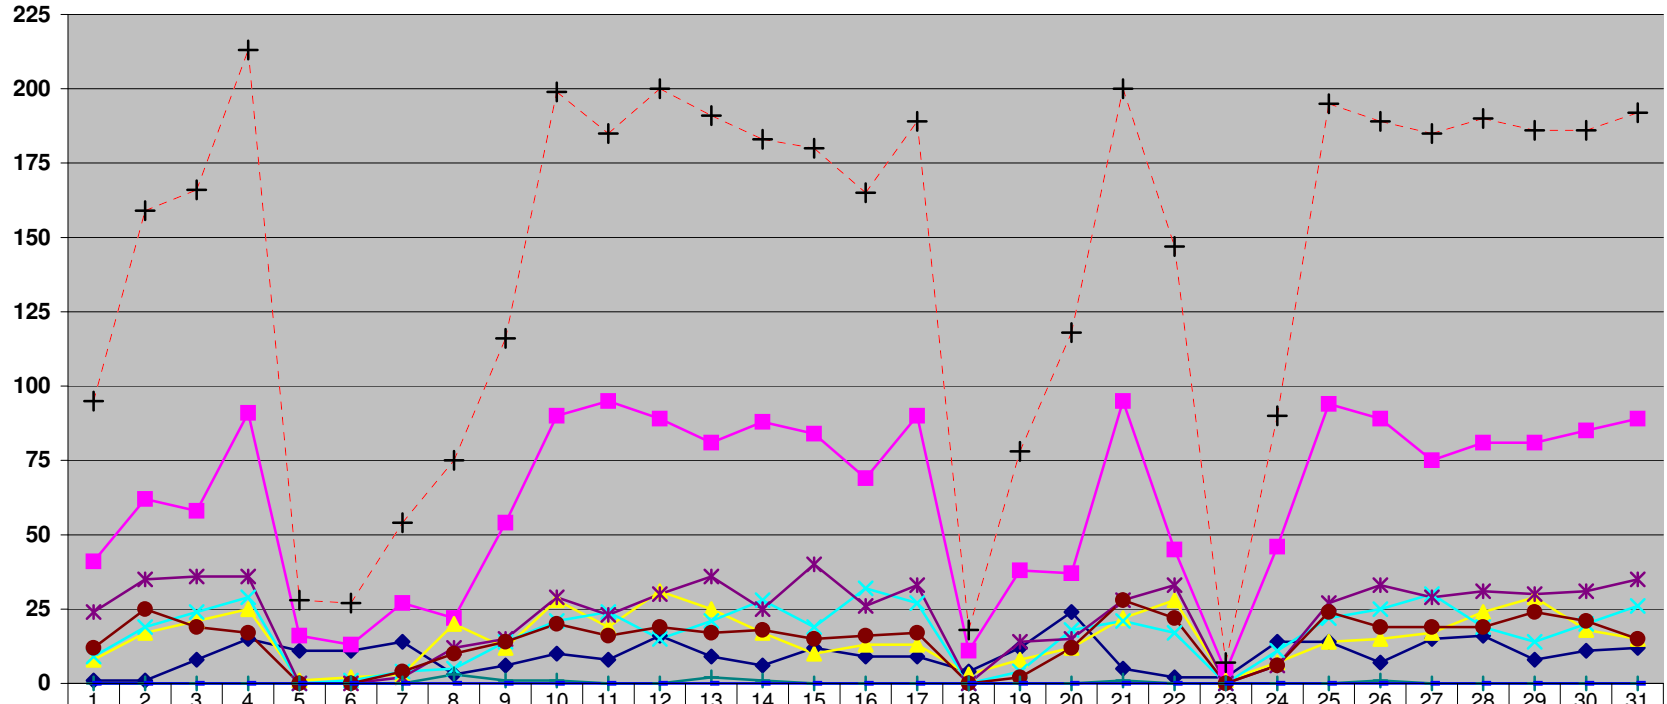

Flugbewegungen über Wicker 24 Std. August 2009

◆ 50 - 60 dB	1	1	8	15	11	11	14	3	6	10	8	16	9	6	12	9	9	4	12	24	5	2	2	14	14	7	15	16	8	11	12
■ 60 - 65 dB	41	62	58	91	16	13	27	22	54	90	95	89	81	88	84	69	90	11	38	37	95	45	4	46	94	89	75	81	81	85	89
▲ 65 - 70 dB	8	17	21	25	1	2	3	20	12	28	19	31	25	17	10	13	13	3	8	12	22	28	1	7	14	15	17	24	29	18	15
✕ 70 - 75 dB	9	19	24	29	0	1	4	5	14	21	24	15	21	28	19	32	27	0	4	18	21	17	0	11	22	25	30	19	14	20	26
✱ 75 - 80 dB	24	35	36	36	0	0	2	12	15	29	23	30	36	25	40	26	33	0	14	15	28	33	0	6	27	33	29	31	30	31	35
● 80 - 85 dB	12	25	19	17	0	0	4	10	14	20	16	19	17	18	15	16	17	0	2	12	28	22	0	6	24	19	19	19	24	21	15
+ 85 - 90 dB	0	0	0	0	0	0	0	3	1	1	0	0	2	1	0	0	0	0	0	0	1	0	0	0	0	1	0	0	0	0	0
— > 90 dB	0	0	0	0	0	0	0	0	0	0	0	0	0	0	0	0	0	0	0	0	0	0	0	0	0	0	0	0	0	0	0
- - + - - Gesamt	95	159	166	213	28	27	54	75	116	199	185	200	191	183	180	165	189	18	78	118	200	147	7	90	195	189	185	190	186	186	192