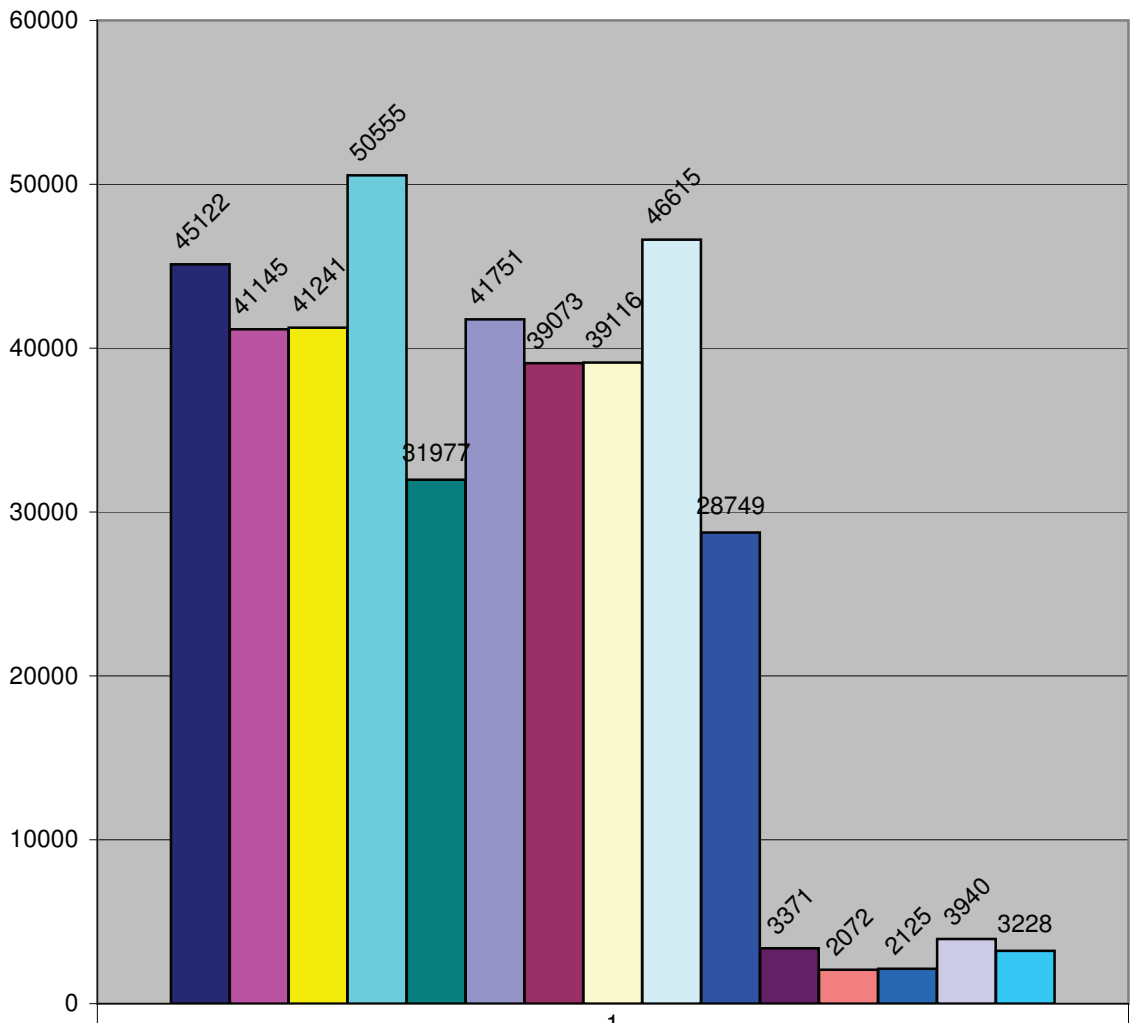

## Flugbewegungen registriert von WIDEMA-Messstation in Wicker im Monat ab 2005 Nacht

	1	2	3	4	5	6	7	8	9	10	11	12
Nacht 2005	187	108	170	279	349	414	398	463	253	180	326	244
Nacht 2006	170	212	92	261	89	206	59	354	191	213	117	108
Nacht 2007	99	160	194	100	212	209	153	214	249	145	287	103
Nacht 2008	192	173	207	254	125	351	469	495	365	478	381	450
Nacht 2009	329	473	430	307	404	371	511	403				

## Flugbewegungen registriert von WIDEMA-Messstation in Wicker im Monat ab 2005

**Tag**

	1	2	3	4	5	6	7	8	9	10	11	12
Tag 2005	2866	1814	2713	3645	4666	3972	4819	4141	3191	2383	4092	3449
Tag 2006	1482	2704	2351	3523	3949	3236	2323	4891	3809	3919	3899	2987
Tag 2007	3554	3744	3325	2032	3951	3315	2074	3784	4622	2661	3321	2733
Tag 2008	3803	3002	4239	4228	1940	5150	4111	5062	2785	4688	4353	3254
Tag 2009	2915	3950	4259	2748	3290	2956	4561	4070				

**Flugbewegungen registriert von  
WIDEMA-Messstation Wicker  
im Monat Mai - Oktober ab 2005**

**Stand 01.09.2009**

	1
■ Tag 2005	23172
■ Tag 2006	22127
■ Tag 2007	20407
■ Tag 2008	28091
■ Tag 2009	14875
■ Nacht 2005	2057
■ Nacht 2006	1112
■ Nacht 2007	1182
■ Nacht 2008	2664
■ Nacht 2009	1646

**Anzahl Flugbewegungen pro Jahr Wicker ab 2005**  
**Stand 01. Sept.2009**

	1
■ Gesamt 2005	45122
■ Gesamt 2006	41145
■ Gesamt 2007	41241
■ Gesamt 2008	50555
■ Gesamt 2009	31977
■ Tag 2005	41751
■ Tag 2006	39073
■ Tag 2007	39116
■ Tag 2008	46615
■ Tag 2009	28749
■ Nacht 2005	3371
■ Nacht 2006	2072
■ Nacht 2007	2125
■ Nacht 2008	3940
■ Nacht 2009	3228