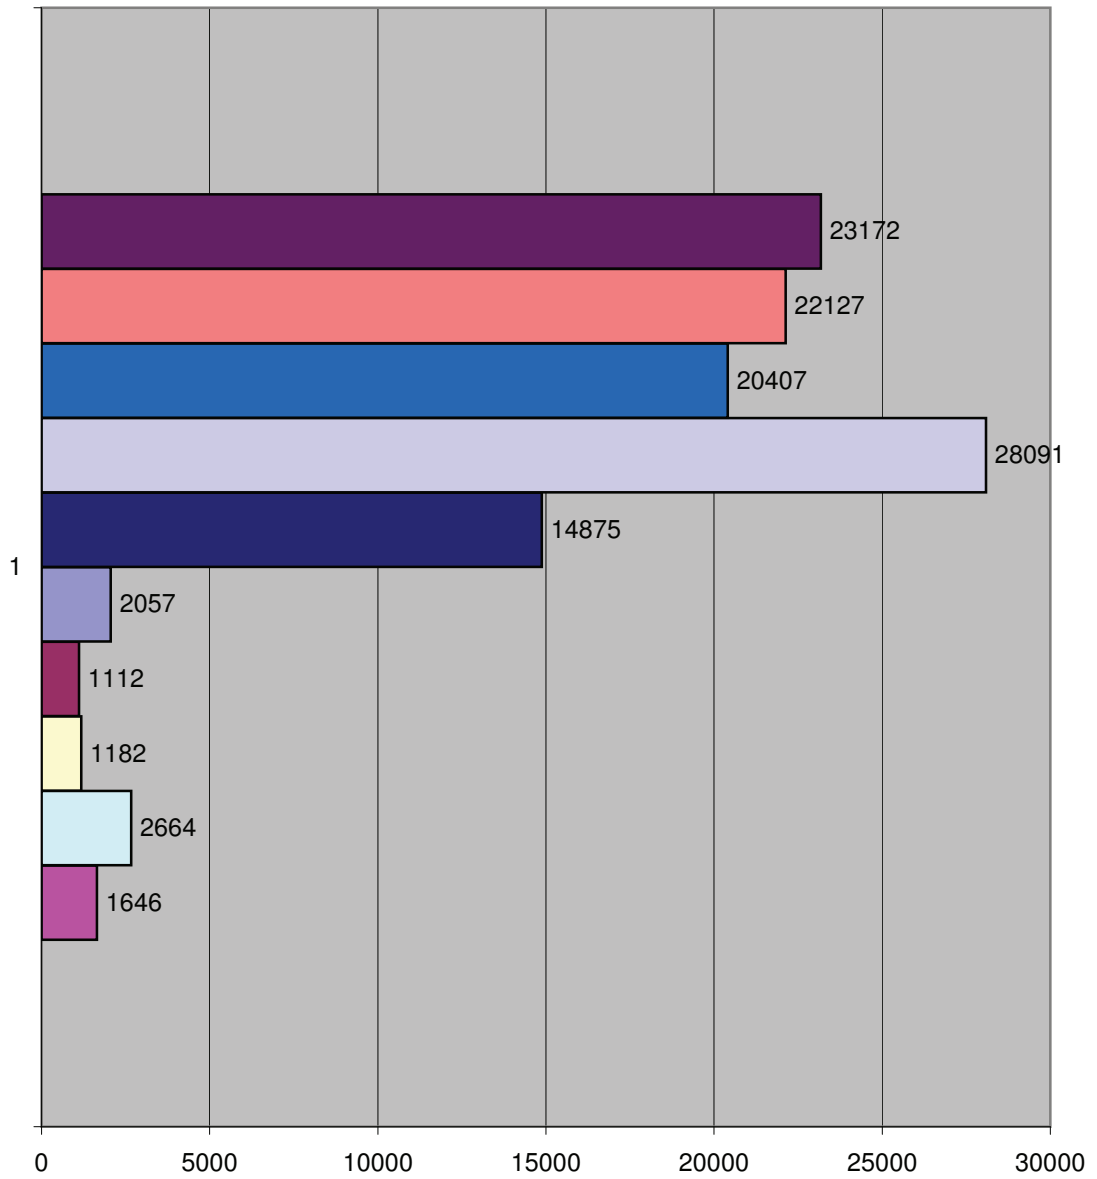

## Flugbewegungen registriert von WIDEMA-Messstation in Wicker im Monat ab 2005 Nacht

	1	2	3	4	5	6	7	8	9	10	11	12
Nacht 2005	187	108	170	279	349	414	398	463	253	180	326	244
Nacht 2006	170	212	92	261	89	206	59	354	191	213	117	108
Nacht 2007	99	160	194	100	212	209	153	214	249	145	287	103
Nacht 2008	192	173	207	254	125	351	469	495	365	478	381	450
Nacht 2009	329	473	430	307	404	371	511	403				

## Flugbewegungen registriert von WIDEMA-Messstation in Wicker im Monat ab 2005

**Tag**

	1	2	3	4	5	6	7	8	9	10	11	12
Tag 2005	2866	1814	2713	3645	4666	3972	4819	4141	3191	2383	4092	3449
Tag 2006	1482	2704	2351	3523	3949	3236	2323	4891	3809	3919	3899	2987
Tag 2007	3554	3744	3325	2032	3951	3315	2074	3784	4622	2661	3321	2733
Tag 2008	3803	3002	4239	4228	1940	5150	4111	5062	2785	4688	4353	3254
Tag 2009	2915	3950	4259	2748	3290	2956	4561	4070				

**Flugbewegungen registriert von  
WIDEMA-Messstation Wicker  
im Monat Mai - Oktober ab 2005**

**Stand 01.09.2009**

	1
■ Tag 2005	23172
■ Tag 2006	22127
■ Tag 2007	20407
■ Tag 2008	28091
■ Tag 2009	14875
■ Nacht 2005	2057
■ Nacht 2006	1112
■ Nacht 2007	1182
■ Nacht 2008	2664
■ Nacht 2009	1646

**Anzahl Flugbewegungen pro Jahr Wicker ab 2005**  
**Stand 01. Sept.2009**

	1
■ Gesamt 2005	45122
■ Gesamt 2006	41145
■ Gesamt 2007	41241
■ Gesamt 2008	50555
■ Gesamt 2009	31977
■ Tag 2005	41751
■ Tag 2006	39073
■ Tag 2007	39116
■ Tag 2008	46615
■ Tag 2009	28749
■ Nacht 2005	3371
■ Nacht 2006	2072
■ Nacht 2007	2125
■ Nacht 2008	3940
■ Nacht 2009	3228