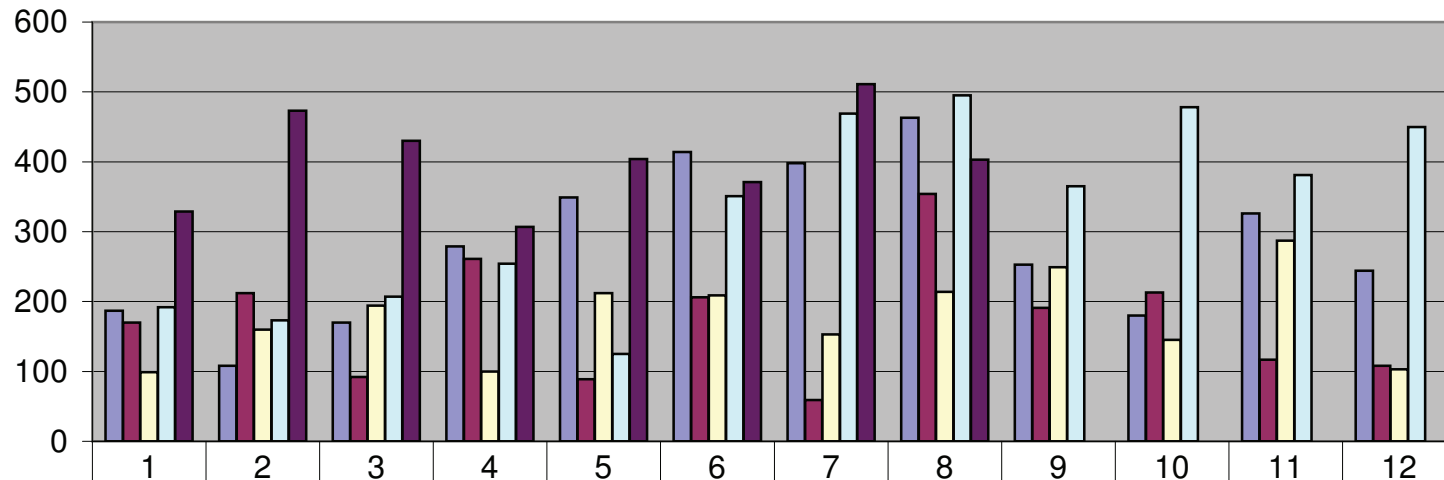

### Flugbewegungen über Wicker 24 Std. August 2009

◆ 50 - 60 dB	1	1	8	15	11	11	14	3	6	10	8	16	9	6	12	9	9	4	12	24	5	2	2	14	14	7	15	16	8	11	12
■ 60 - 65 dB	41	62	58	91	16	13	27	22	54	90	95	89	81	88	84	69	90	11	38	37	95	45	4	46	94	89	75	81	81	85	89
▲ 65 - 70 dB	8	17	21	25	1	2	3	20	12	28	19	31	25	17	10	13	13	3	8	12	22	28	1	7	14	15	17	24	29	18	15
✕ 70 - 75 dB	9	19	24	29	0	1	4	5	14	21	24	15	21	28	19	32	27	0	4	18	21	17	0	11	22	25	30	19	14	20	26
✱ 75 - 80 dB	24	35	36	36	0	0	2	12	15	29	23	30	36	25	40	26	33	0	14	15	28	33	0	6	27	33	29	31	30	31	35
● 80 - 85 dB	12	25	19	17	0	0	4	10	14	20	16	19	17	18	15	16	17	0	2	12	28	22	0	6	24	19	19	19	24	21	15
+ 85 - 90 dB	0	0	0	0	0	0	0	3	1	1	0	0	2	1	0	0	0	0	0	0	1	0	0	0	0	1	0	0	0	0	0
— > 90 dB	0	0	0	0	0	0	0	0	0	0	0	0	0	0	0	0	0	0	0	0	0	0	0	0	0	0	0	0	0	0	0
- - + - - Gesamt	95	159	166	213	28	27	54	75	116	199	185	200	191	183	180	165	189	18	78	118	200	147	7	90	195	189	185	190	186	186	192

## Flugbewegungen registriert von WIDEMA-Messstation in Wicker im Monat ab 2005 Nacht

	1	2	3	4	5	6	7	8	9	10	11	12
Nacht 2005	187	108	170	279	349	414	398	463	253	180	326	244
Nacht 2006	170	212	92	261	89	206	59	354	191	213	117	108
Nacht 2007	99	160	194	100	212	209	153	214	249	145	287	103
Nacht 2008	192	173	207	254	125	351	469	495	365	478	381	450
Nacht 2009	329	473	430	307	404	371	511	403				

## Flugbewegungen registriert von WIDEMA-Messstation in Wicker im Monat ab 2005

**Tag**

	1	2	3	4	5	6	7	8	9	10	11	12
Tag 2005	2866	1814	2713	3645	4666	3972	4819	4141	3191	2383	4092	3449
Tag 2006	1482	2704	2351	3523	3949	3236	2323	4891	3809	3919	3899	2987
Tag 2007	3554	3744	3325	2032	3951	3315	2074	3784	4622	2661	3321	2733
Tag 2008	3803	3002	4239	4228	1940	5150	4111	5062	2785	4688	4353	3254
Tag 2009	2915	3950	4259	2748	3290	2956	4561	4070				