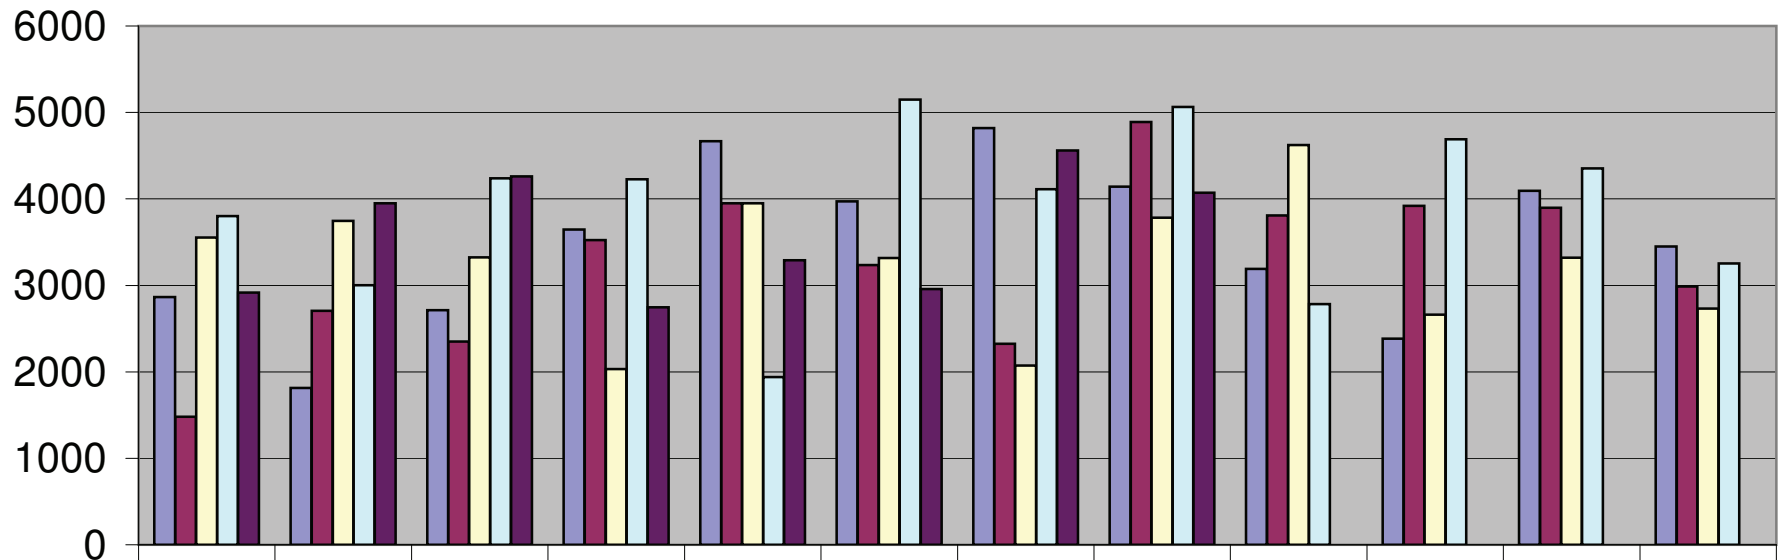

### Flugbewegungen über Wicker 24 Std. August 2009

◆ 50 - 60 dB	1	1	8	15	11	11	14	3	6	10	8	16	9	6	12	9	9	4	12	24	5	2	2	14	14	7	15	16	8	11	12
■ 60 - 65 dB	41	62	58	91	16	13	27	22	54	90	95	89	81	88	84	69	90	11	38	37	95	45	4	46	94	89	75	81	81	85	89
▲ 65 - 70 dB	8	17	21	25	1	2	3	20	12	28	19	31	25	17	10	13	13	3	8	12	22	28	1	7	14	15	17	24	29	18	15
✕ 70 - 75 dB	9	19	24	29	0	1	4	5	14	21	24	15	21	28	19	32	27	0	4	18	21	17	0	11	22	25	30	19	14	20	26
✱ 75 - 80 dB	24	35	36	36	0	0	2	12	15	29	23	30	36	25	40	26	33	0	14	15	28	33	0	6	27	33	29	31	30	31	35
● 80 - 85 dB	12	25	19	17	0	0	4	10	14	20	16	19	17	18	15	16	17	0	2	12	28	22	0	6	24	19	19	19	24	21	15
+ 85 - 90 dB	0	0	0	0	0	0	0	3	1	1	0	0	2	1	0	0	0	0	0	0	1	0	0	0	0	1	0	0	0	0	0
— > 90 dB	0	0	0	0	0	0	0	0	0	0	0	0	0	0	0	0	0	0	0	0	0	0	0	0	0	0	0	0	0	0	0
- - + - - Gesamt	95	159	166	213	28	27	54	75	116	199	185	200	191	183	180	165	189	18	78	118	200	147	7	90	195	189	185	190	186	186	192

## Flugbewegungen registriert von WIDEMA-Messstation in Wicker im Monat ab 2005 Nacht

	1	2	3	4	5	6	7	8	9	10	11	12
Nacht 2005	187	108	170	279	349	414	398	463	253	180	326	244
Nacht 2006	170	212	92	261	89	206	59	354	191	213	117	108
Nacht 2007	99	160	194	100	212	209	153	214	249	145	287	103
Nacht 2008	192	173	207	254	125	351	469	495	365	478	381	450
Nacht 2009	329	473	430	307	404	371	511	403				

## Flugbewegungen registriert von WIDEMA-Messstation in Wicker im Monat ab 2005

**Tag**

	1	2	3	4	5	6	7	8	9	10	11	12
Tag 2005	2866	1814	2713	3645	4666	3972	4819	4141	3191	2383	4092	3449
Tag 2006	1482	2704	2351	3523	3949	3236	2323	4891	3809	3919	3899	2987
Tag 2007	3554	3744	3325	2032	3951	3315	2074	3784	4622	2661	3321	2733
Tag 2008	3803	3002	4239	4228	1940	5150	4111	5062	2785	4688	4353	3254
Tag 2009	2915	3950	4259	2748	3290	2956	4561	4070				