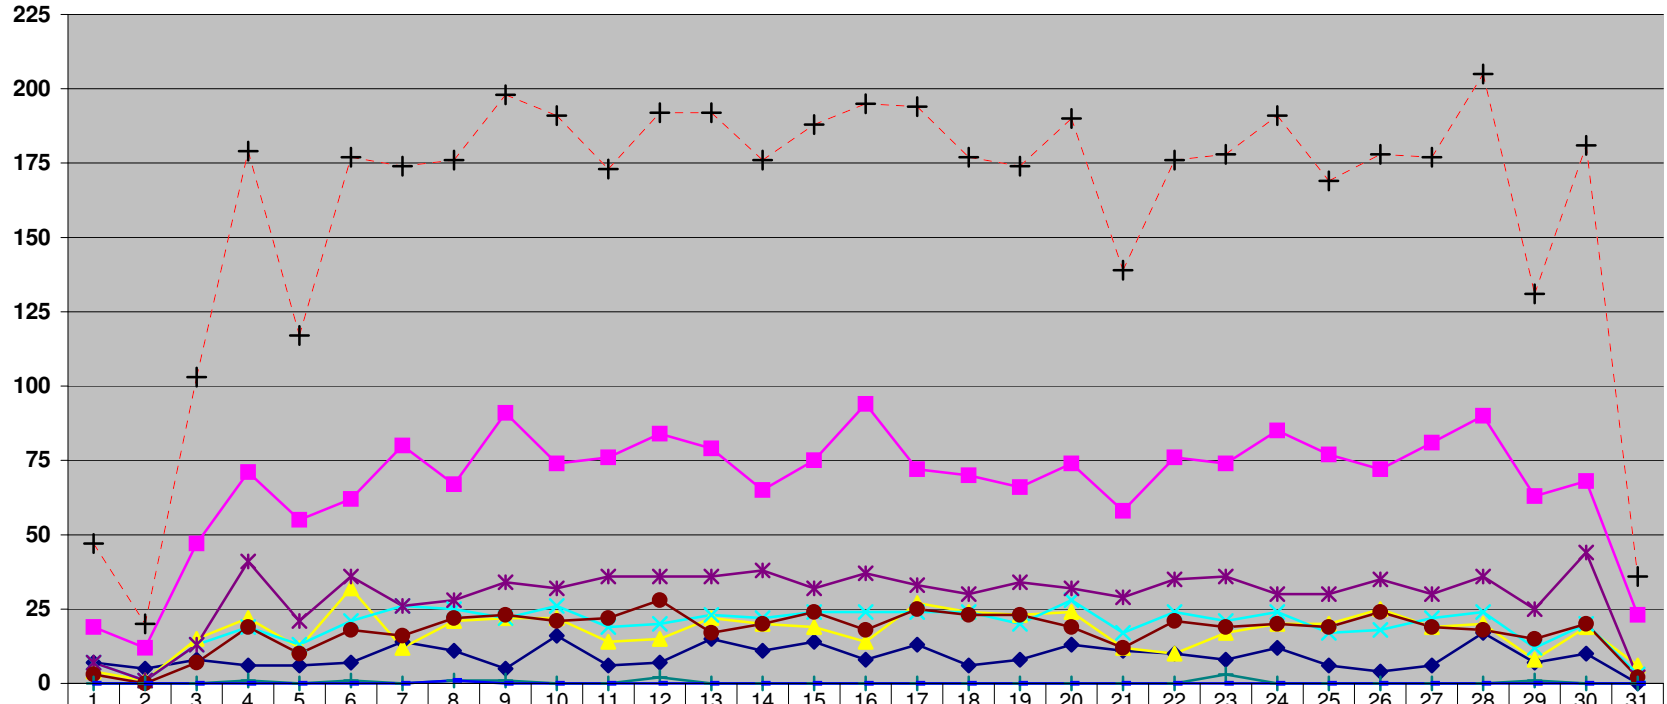

Flugbewegungen über Wicker 24 Std. Juli 2009

◆ 50 - 60 dB	7	5	8	6	6	7	14	11	5	16	6	7	15	11	14	8	13	6	8	13	11	10	8	12	6	4	6	17	7	10	0
■ 60 - 65 dB	19	12	47	71	55	62	80	67	91	74	76	84	79	65	75	94	72	70	66	74	58	76	74	85	77	72	81	90	63	68	23
▲ 65 - 70 dB	4	1	15	22	12	32	12	21	22	22	14	15	22	20	19	14	27	24	23	24	12	10	17	20	20	25	19	20	8	19	6
✕ 70 - 75 dB	7	1	13	19	13	21	26	25	22	26	19	20	23	22	24	24	24	24	20	28	17	24	21	24	17	18	22	24	12	20	3
✱ 75 - 80 dB	7	1	13	41	21	36	26	28	34	32	36	36	36	38	32	37	33	30	34	32	29	35	36	30	30	35	30	36	25	44	2
● 80 - 85 dB	3	0	7	19	10	18	16	22	23	21	22	28	17	20	24	18	25	23	23	19	12	21	19	20	19	24	19	18	15	20	2
+ 85 - 90 dB	0	0	0	1	0	1	0	1	1	0	0	2	0	0	0	0	0	0	0	0	0	0	3	0	0	0	0	0	1	0	0
◆ > 90 dB	0	0	0	0	0	0	0	1	0	0	0	0	0	0	0	0	0	0	0	0	0	0	0	0	0	0	0	0	0	0	0
- - + - - Gesamt	47	20	103	179	117	177	174	176	198	191	173	192	192	176	188	195	194	177	174	190	139	176	178	191	169	178	177	205	131	181	36