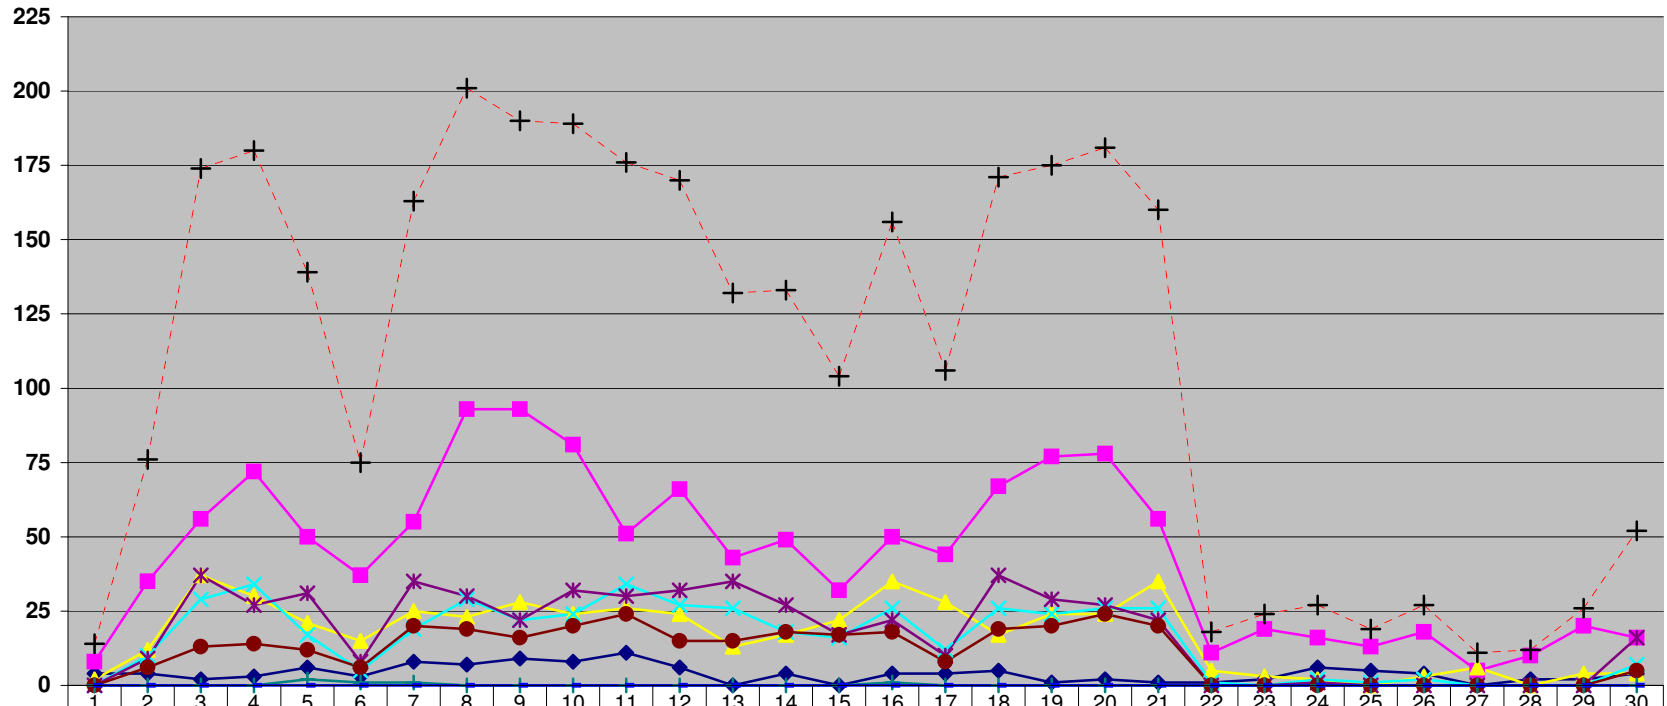

Flugbewegungen über Wicker 24 Std. Juni 2009

◆ 50 - 60 dB	4	4	2	3	6	3	8	7	9	8	11	6	0	4	0	4	4	5	1	2	1	1	2	6	5	4	0	2	2	4
■ 60 - 65 dB	8	35	56	72	50	37	55	93	93	81	51	66	43	49	32	50	44	67	77	78	56	11	19	16	13	18	5	10	20	16
▲ 65 - 70 dB	2	12	37	30	21	15	25	23	28	24	26	24	13	17	22	35	28	17	24	24	35	5	3	2	0	3	6	0	4	4
✕ 70 - 75 dB	0	10	29	34	17	5	19	29	22	24	34	27	26	18	16	26	12	26	24	26	26	1	0	2	1	2	0	0	0	7
✱ 75 - 80 dB	0	9	37	27	31	8	35	30	22	32	30	32	35	27	17	22	10	37	29	27	22	0	0	1	0	0	0	0	0	16
● 80 - 85 dB	0	6	13	14	12	6	20	19	16	20	24	15	15	18	17	18	8	19	20	24	20	0	0	0	0	0	0	0	0	5
⊕ 85 - 90 dB	0	0	0	0	2	1	1	0	0	0	0	0	0	0	0	1	0	0	0	0	0	0	0	0	0	0	0	0	0	0
— > 90 dB	0	0	0	0	0	0	0	0	0	0	0	0	0	0	0	0	0	0	0	0	0	0	0	0	0	0	0	0	0	0
- - + - - Gesamt	14	76	174	180	139	75	163	201	190	189	176	170	132	133	104	156	106	171	175	181	160	18	24	27	19	27	11	12	26	52