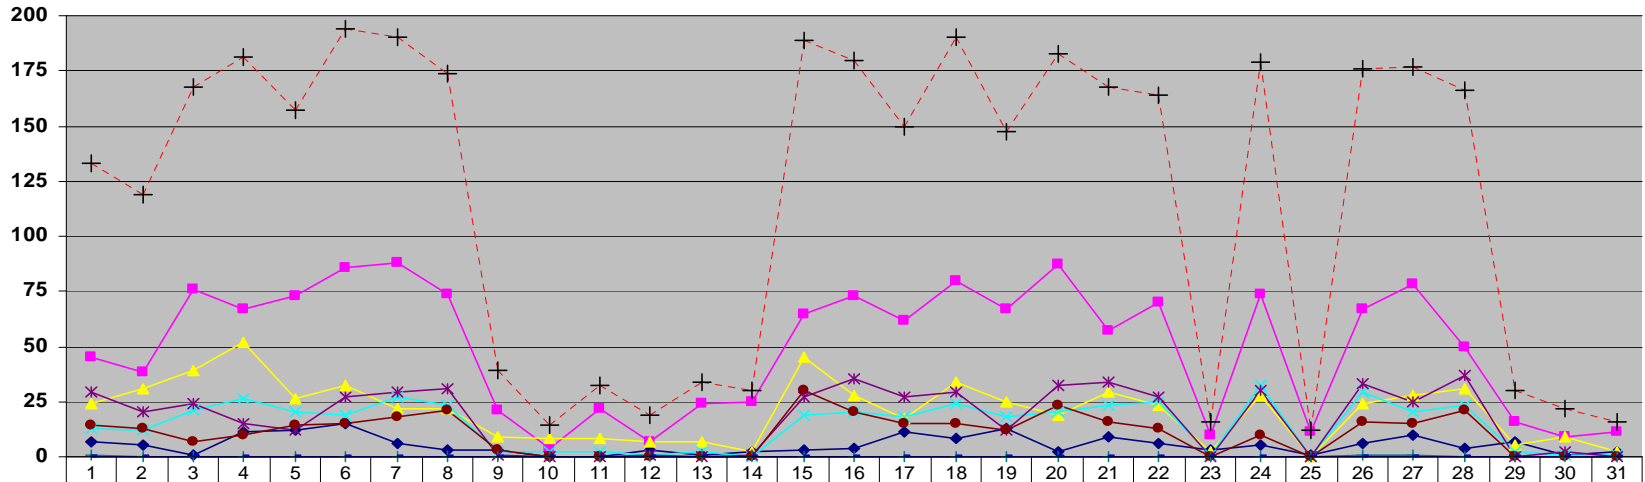

### Flugbewegungen über Wicker 24 Std. Mai 2009

◆ 50 - 60 dB	7	5	1	11	12	15	6	3	3	0	0	3	1	2	3	4	11	8	13	2	9	6	3	5	1	6	10	4	7	1	2	
■ 60 - 65 dB	45	38	76	67	73	86	88	74	21	4	22	7	24	25	65	73	62	80	67	87	57	70	10	74	11	67	78	50	16	9	11	
▲ 65 - 70 dB	24	31	39	52	26	32	22	22	9	8	8	7	7	2	45	28	17	34	25	19	29	23	2	28	0	24	28	31	5	9	2	
✕ 70 - 75 dB	13	12	21	26	20	19	27	23	2	2	2	1	2	0	19	20	18	24	18	20	23	25	1	32	0	29	20	23	2	1	1	
✱ 75 - 80 dB	29	20	24	15	12	27	29	31	1	0	0	1	0	1	27	35	27	29	12	32	34	27	0	30	0	33	25	37	0	2	0	
● 80 - 85 dB	14	13	7	10	14	15	18	21	3	0	0	0	0	0	30	20	15	15	12	23	16	13	0	10	0	16	15	21	0	0	0	
+ 85 - 90 dB	1	0	0	0	0	0	0	0	0	0	0	0	0	0	0	0	0	0	0	0	0	0	0	0	0	1	1	0	0	0	0	
— > 90 dB	0	0	0	0	0	0	0	0	0	0	0	0	0	0	0	0	0	0	0	0	0	0	0	0	0	0	0	0	0	0	0	0
- - + - - Gesamt	133	119	168	181	157	194	190	174	39	14	32	19	34	30	189	180	150	190	147	183	168	164	16	179	12	176	177	166	30	22	16	