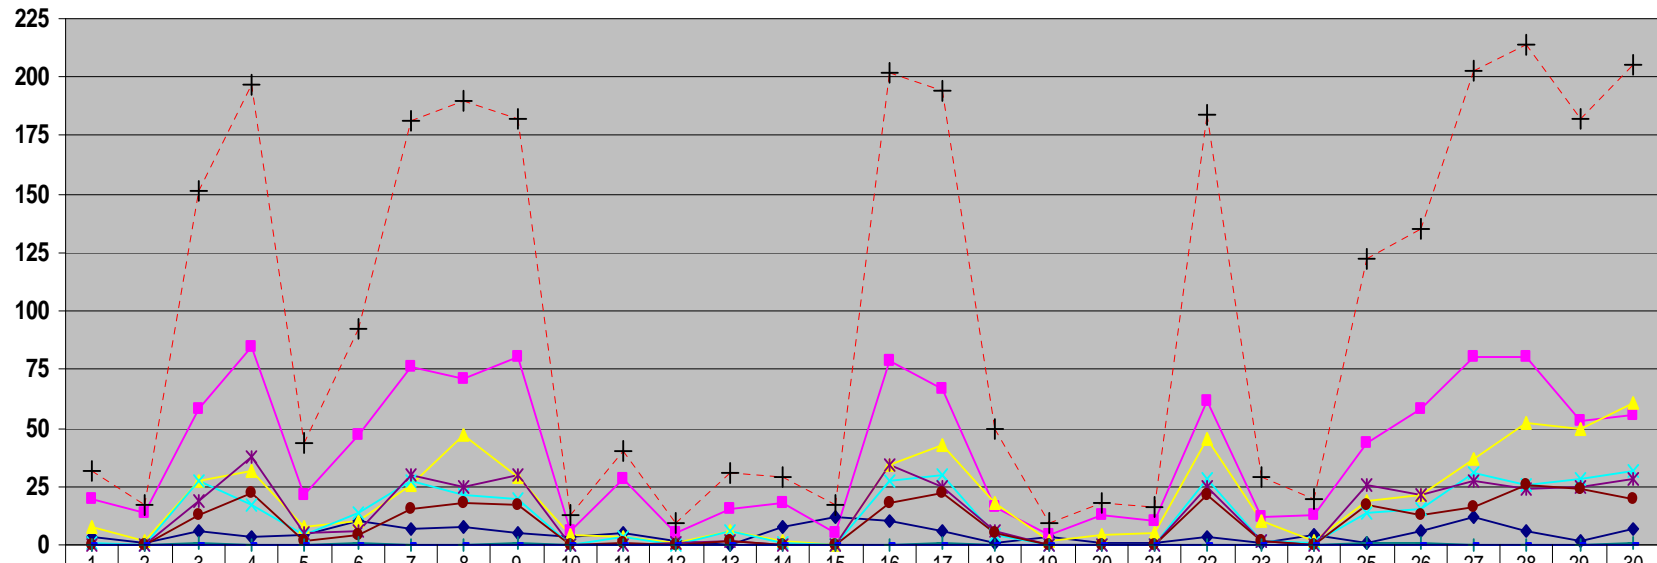

## Flugbewegungen über Wicker 24 Std. April 2009

◆ 50 - 60 dB	3	1	6	3	4	10	7	8	5	3	5	2	0	8	12	10	6	1	3	1	1	3	1	4	1	6	12	6	2	7
■ 60 - 65 dB	20	14	58	85	21	47	76	71	80	6	28	5	15	18	5	79	67	16	4	13	10	62	12	13	44	58	80	80	53	56
▲ 65 - 70 dB	8	2	27	32	8	10	26	47	29	4	3	1	6	2	0	34	43	18	2	4	5	45	10	2	19	21	37	52	50	61
✕ 70 - 75 dB	1	0	27	17	4	14	27	21	20	0	3	0	6	1	0	27	30	4	0	0	0	28	2	1	14	15	31	26	28	32
✱ 75 - 80 dB	0	0	19	38	5	6	30	25	30	0	0	1	2	0	0	34	25	6	0	0	0	25	2	0	26	21	27	24	25	28
● 80 - 85 dB	0	0	13	22	2	4	15	18	17	0	1	0	2	0	0	18	22	5	0	0	0	21	2	0	17	13	16	26	24	20
⊕ 85 - 90 dB	0	0	1	0	0	1	0	0	1	0	0	0	0	0	0	0	1	0	0	0	0	0	0	0	1	1	0	0	0	1
— > 90 dB	0	0	0	0	0	0	0	0	0	0	0	0	0	0	0	0	0	0	0	0	0	0	0	0	0	0	0	0	0	0
- - - + Gesamt	32	17	151	197	44	92	181	190	182	13	40	9	31	29	17	202	194	50	9	18	16	184	29	20	122	135	203	214	182	205