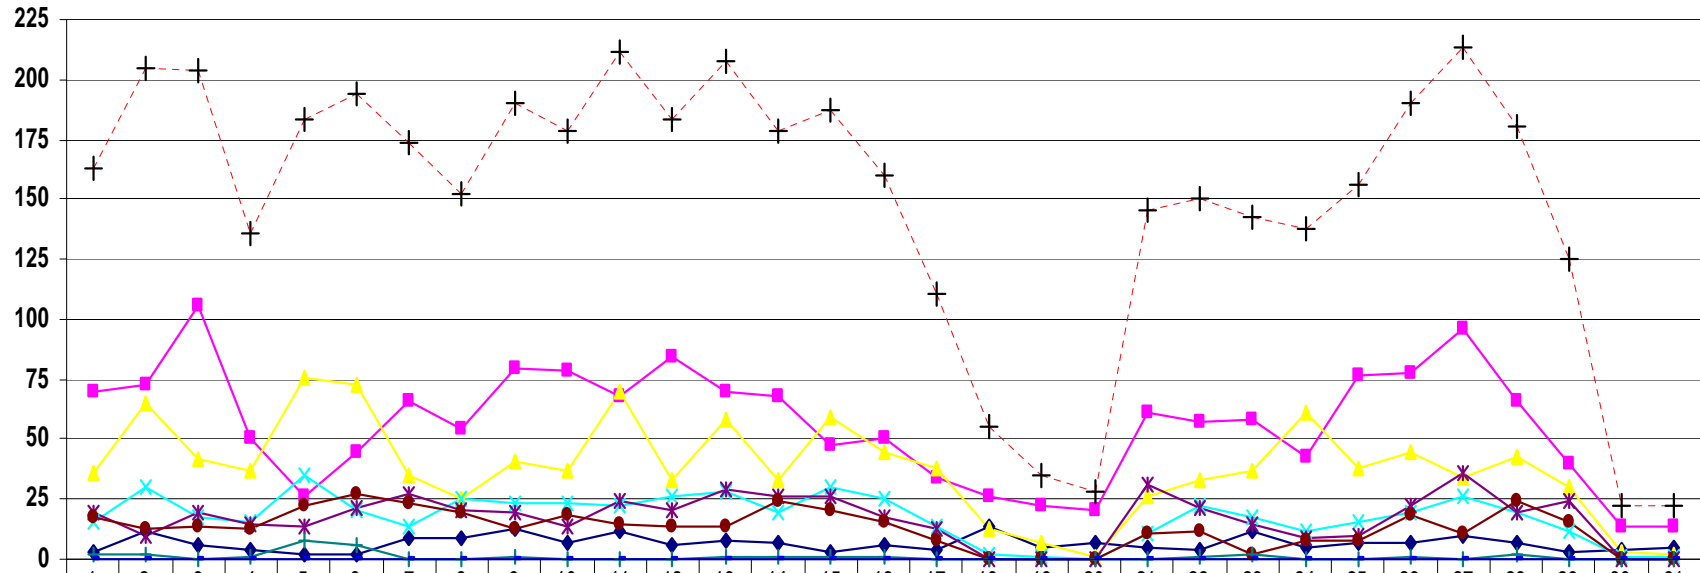

Flugbewegungen über Wicker 24 Std. März 2009

◆ 50-60 dB	3	12	6	4	2	2	9	9	13	7	12	6	8	7	3	6	4	14	5	7	5	4	12	5	7	7	10	7	3	4	5
■ 60-65 dB	70	73	106	50	26	45	66	54	80	79	68	84	70	68	48	50	34	26	22	20	61	57	58	43	77	78	96	66	40	14	14
▲ 65-70 dB	36	65	42	37	76	73	35	25	41	37	70	33	58	33	59	45	38	13	7	1	26	33	37	61	38	45	34	43	30	3	2
× 70-75 dB	16	30	17	16	35	20	14	25	23	23	22	26	28	19	30	25	14	2	1	0	11	22	17	12	16	19	26	19	12	1	1
* 75-80 dB	19	10	19	15	14	21	27	20	19	14	24	20	29	26	26	17	13	0	0	0	31	21	15	9	10	22	36	19	24	0	0
● 80-85 dB	17	13	14	13	22	27	23	19	13	18	15	14	14	24	20	16	8	0	0	0	11	12	2	8	8	18	11	24	16	0	0
+ 85-90 dB	2	2	0	1	8	6	0	0	1	0	0	0	1	1	1	1	0	0	0	0	0	1	2	0	0	1	0	2	0	0	0
◆ >90 dB	0	0	0	0	0	0	0	0	0	0	0	0	0	0	0	0	0	0	0	0	0	0	0	0	0	0	0	0	0	0	0
- - + - Gesamt	163	205	204	136	183	194	174	152	190	178	211	183	208	178	187	160	111	55	35	28	145	150	143	138	156	190	213	180	125	22	22