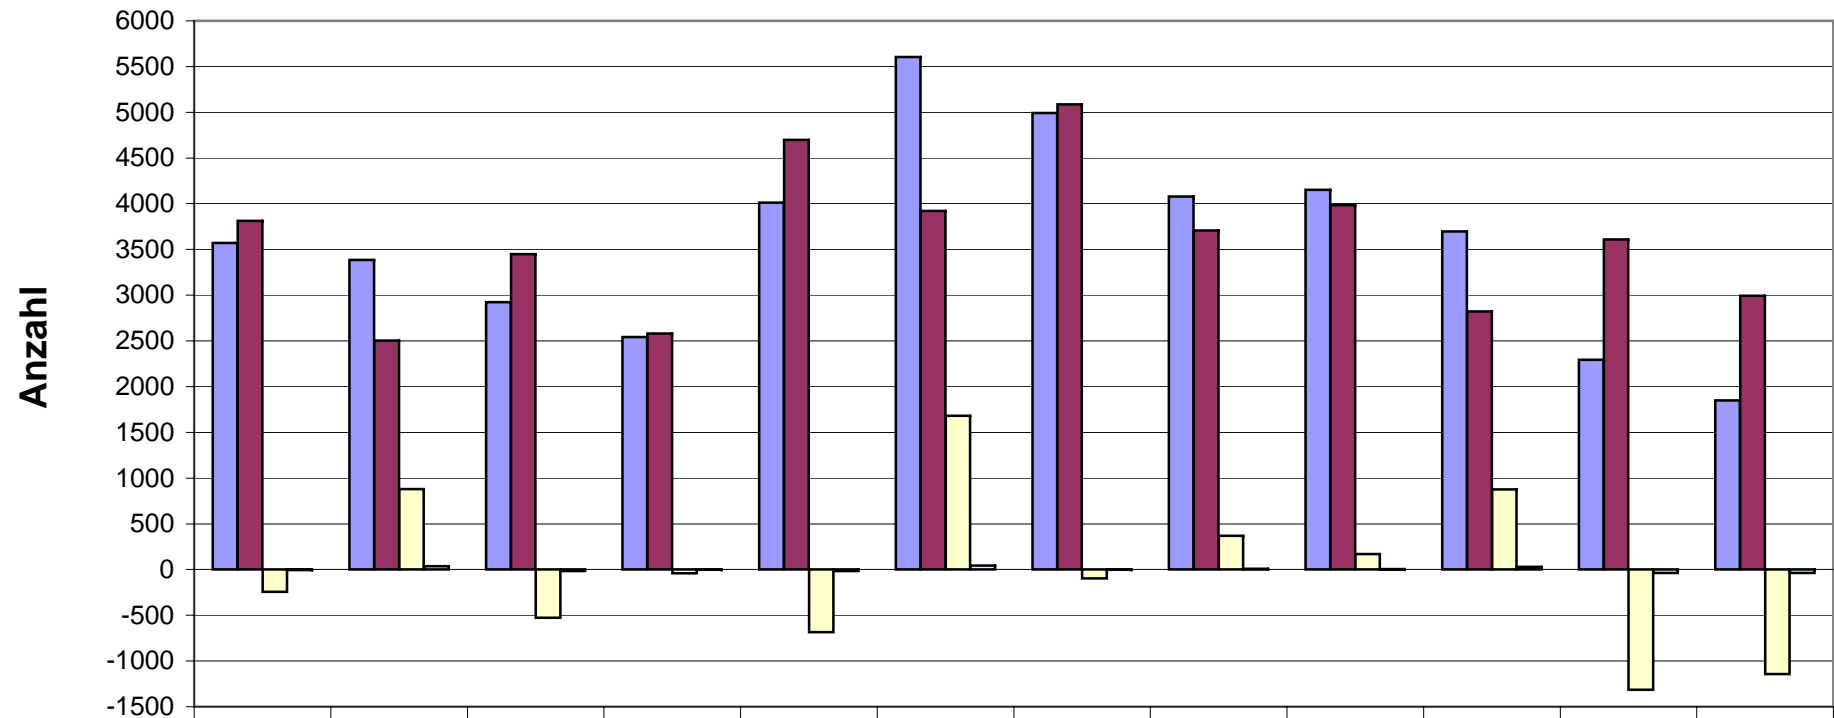

Überflüge 2004 - 2003

	1	2	3	4	5	6	7	8	9	10	11	12
■ 2004	3570	3385	2922	2542	4013	5604	4993	4078	4153	3698	2294	1851
■ 2003	3813	2505	3450	2582	4698	3922	5088	3709	3983	2821	3609	2995
■ Differenz	-243	880	-528	-40	-685	1682	-95	369	170	877	-1315	-1144
■ %2004/2003	-6	35	-15	-2	-15	43	-2	10	4	31	-36	-38

Monate

Überflüge: 60 - 70 dB(A)

Überflüge: 70 - 80 dB(A)

Überflüge: > 80 dB(A) 2004 - 2003