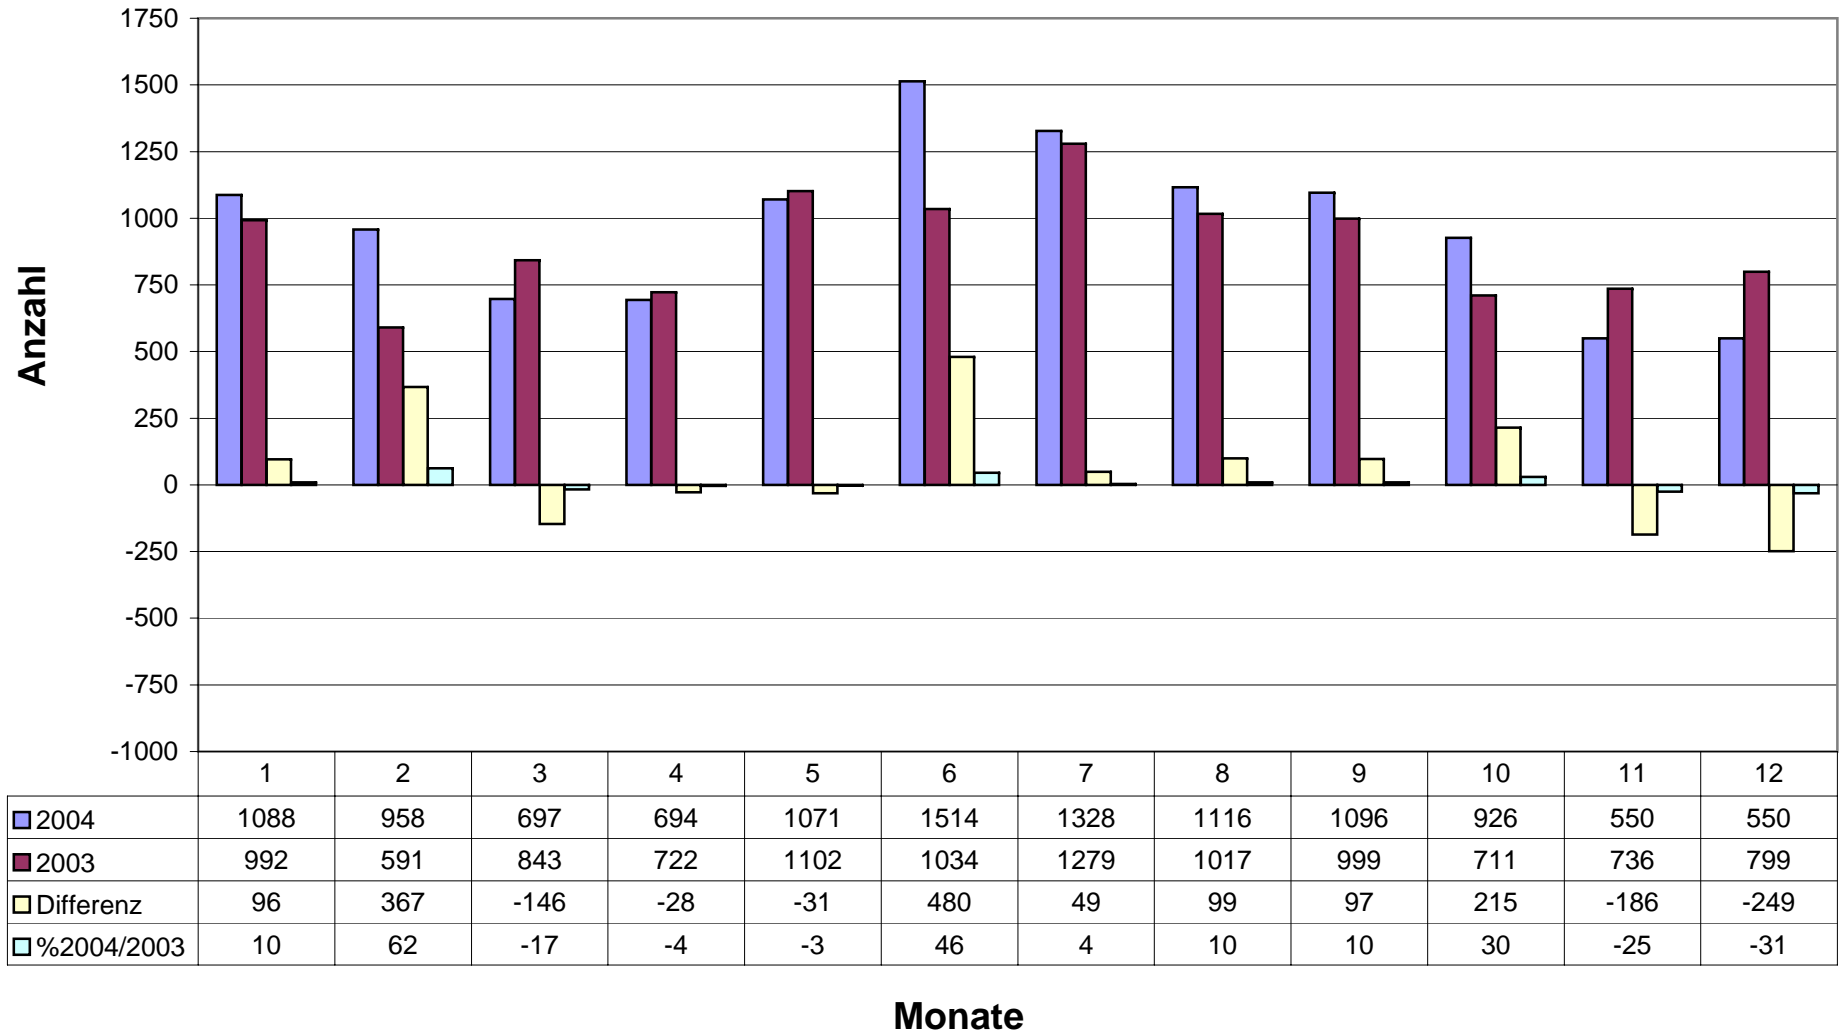

Überflüge 2004 - 2003

	1	2	3	4	5	6	7	8	9	10	11	12
■ 2004	3570	3385	2922	2542	4013	5604	4993	4078	4153	3698	2294	1851
■ 2003	3813	2505	3450	2582	4698	3922	5088	3709	3983	2821	3609	2995
■ Differenz	-243	880	-528	-40	-685	1682	-95	369	170	877	-1315	-1144
■ %2004/2003	-6	35	-15	-2	-15	43	-2	10	4	31	-36	-38

Monate

Überflüge: 60 - 70 dB(A)

Überflüge: 70 - 80 dB(A)

Überflüge: > 80 dB(A) 2004 - 2003