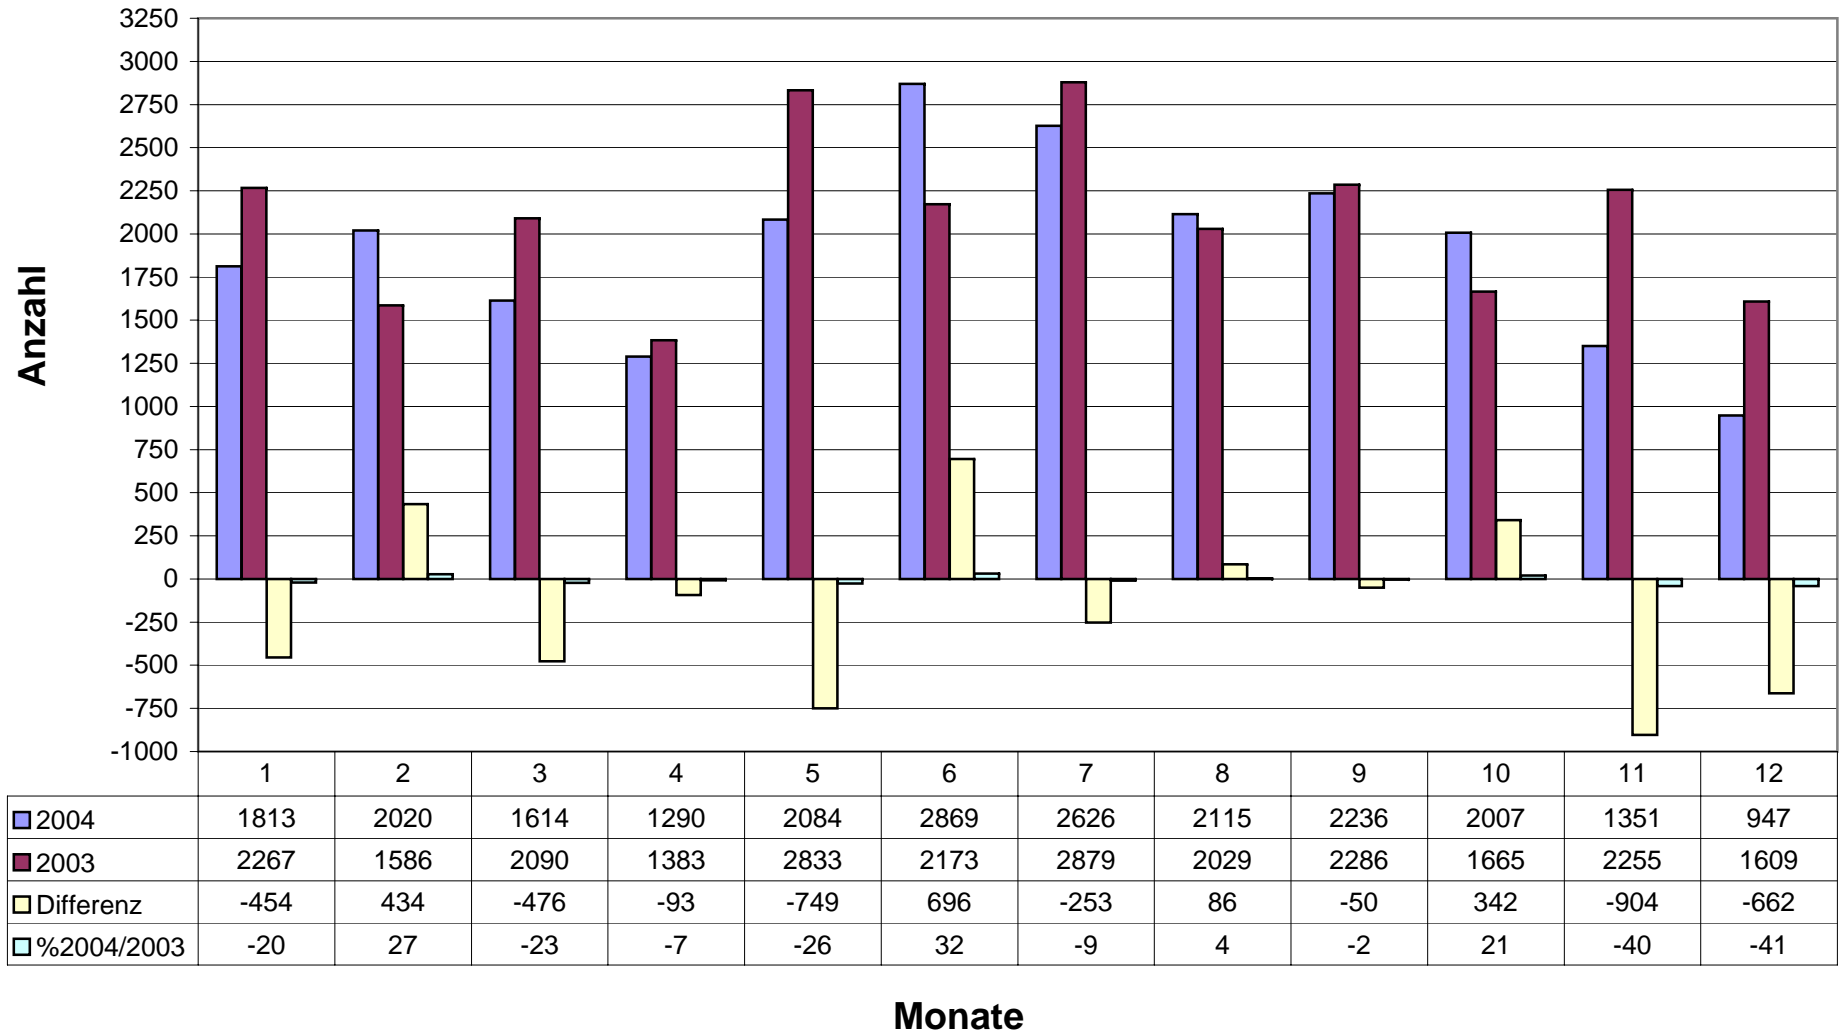

Überflüge 2004 - 2003

	1	2	3	4	5	6	7	8	9	10	11	12
■ 2004	3570	3385	2922	2542	4013	5604	4993	4078	4153	3698	2294	1851
■ 2003	3813	2505	3450	2582	4698	3922	5088	3709	3983	2821	3609	2995
■ Differenz	-243	880	-528	-40	-685	1682	-95	369	170	877	-1315	-1144
■ %2004/2003	-6	35	-15	-2	-15	43	-2	10	4	31	-36	-38

Monate

Überflüge: 60 - 70 dB(A)

Überflüge: 70 - 80 dB(A)

Überflüge: > 80 dB(A) 2004 - 2003